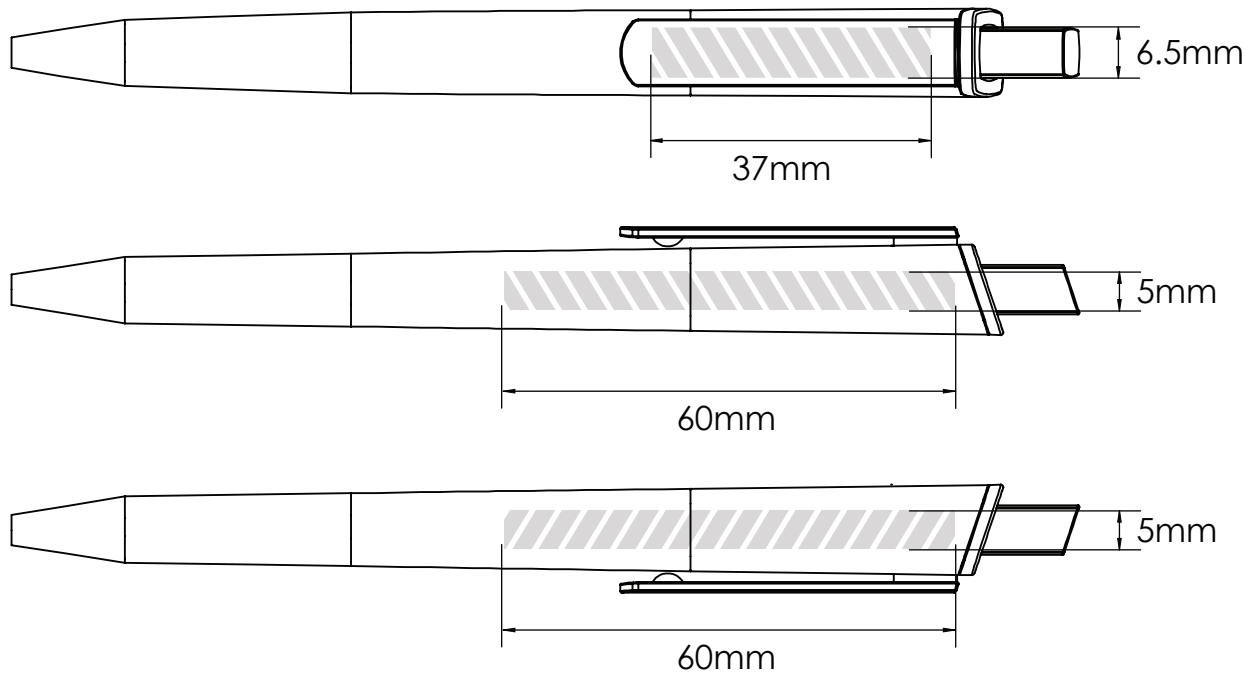

Fotodruk

Bedrukbaar gebied 

- Drukspecificaties:**
- ▶ CMYK kleurinstelling
 - ▶ Bij voorkeur vectormappen
 - ▶ 300 dpi voor roosters