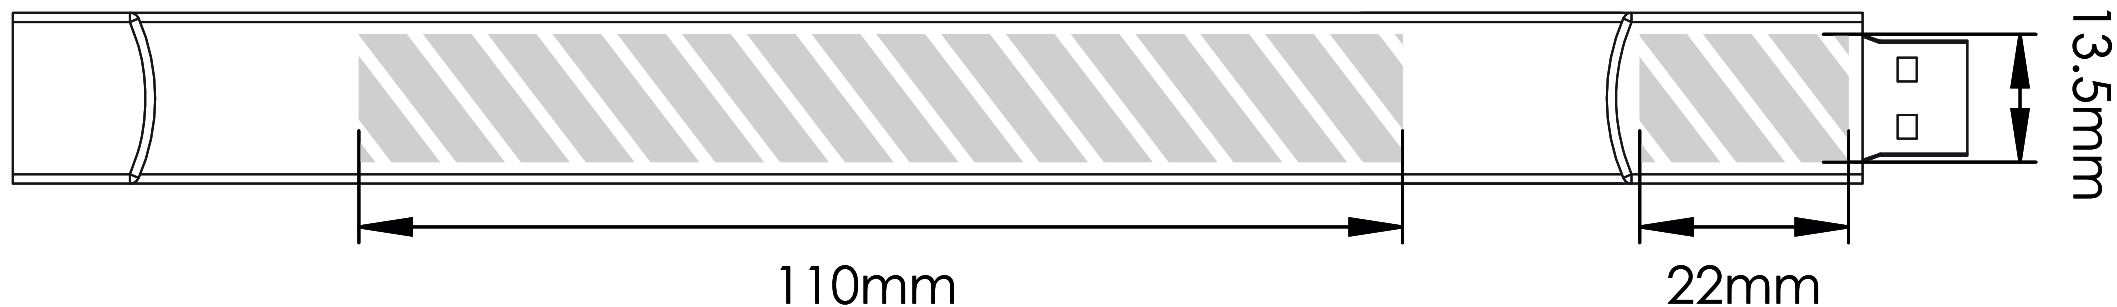

Zeefdruk

Bedrukbaar gebied 

Drukspecificaties:

- ▶ CMYK kleurinstelling
- ▶ Bij voorkeur vectormappen
- ▶ 300 dpi voor roosters