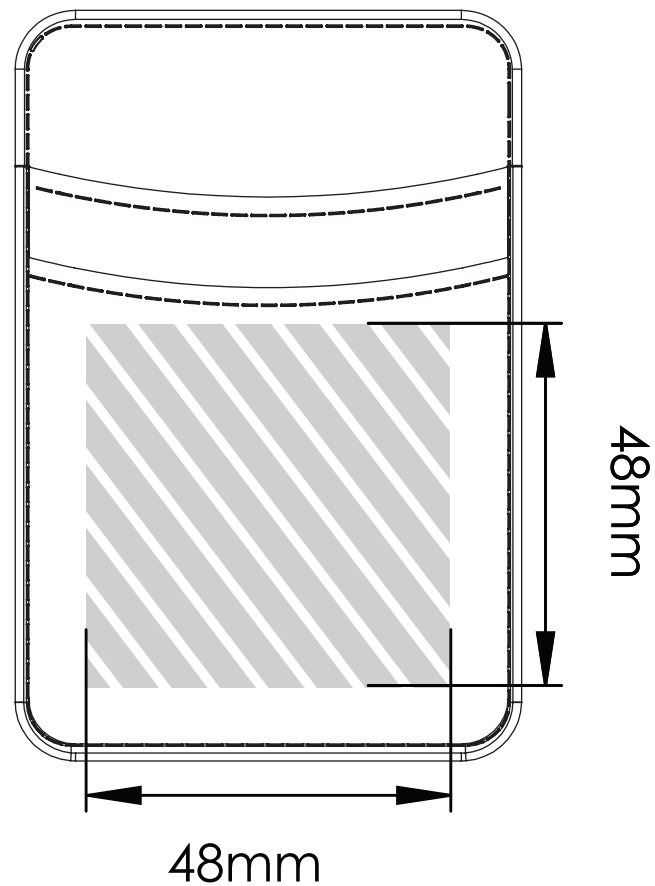

Zeefdruk | Fotodruk | Embossing

Bedrukbaar gebied 

- Drukspecificaties:**
- ▶ CMYK kleurinstelling
 - ▶ Bij voorkeur vectormappen
 - ▶ 300 dpi voor roosters