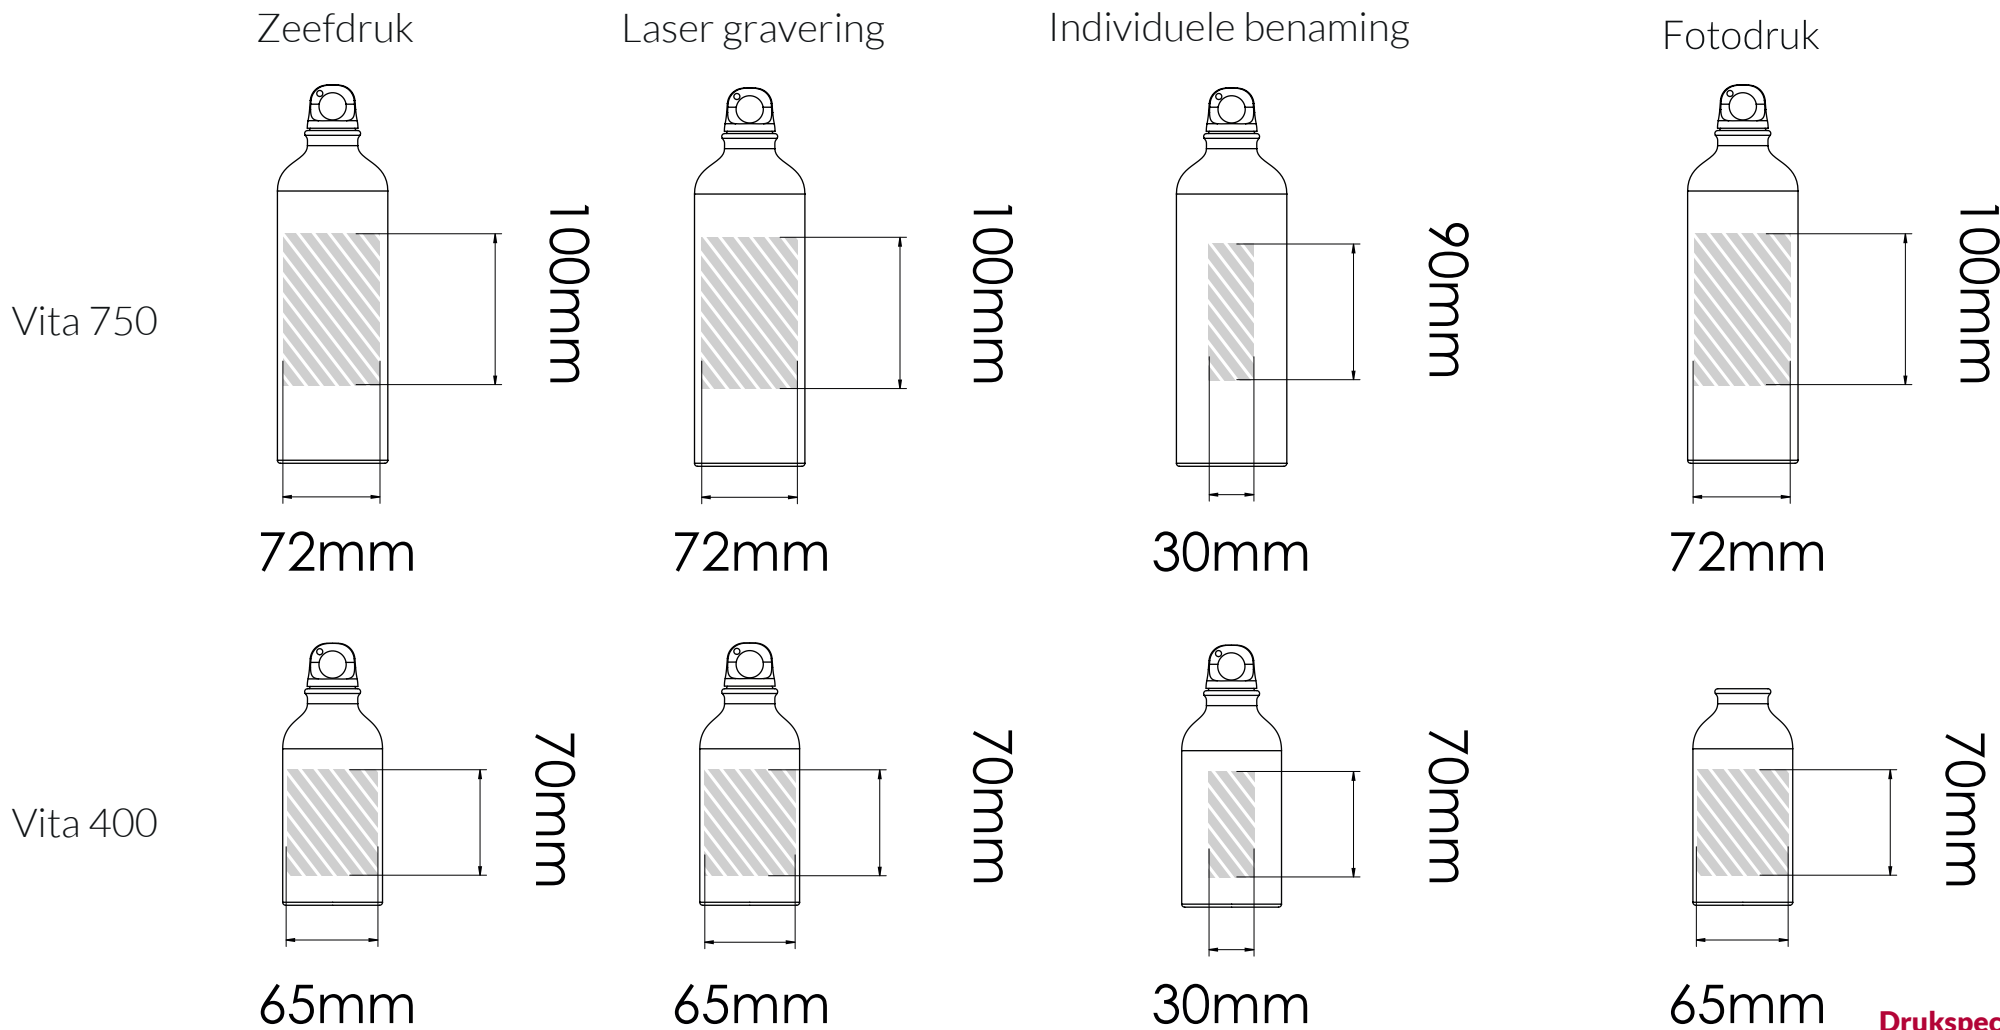

Bedrukbaar gebied

- Drukspecificaties:**
- ▶ CMYK kleurinstelling
  - ▶ Bij voorkeur vectormappen
  - ▶ 300 dpi voor roosters