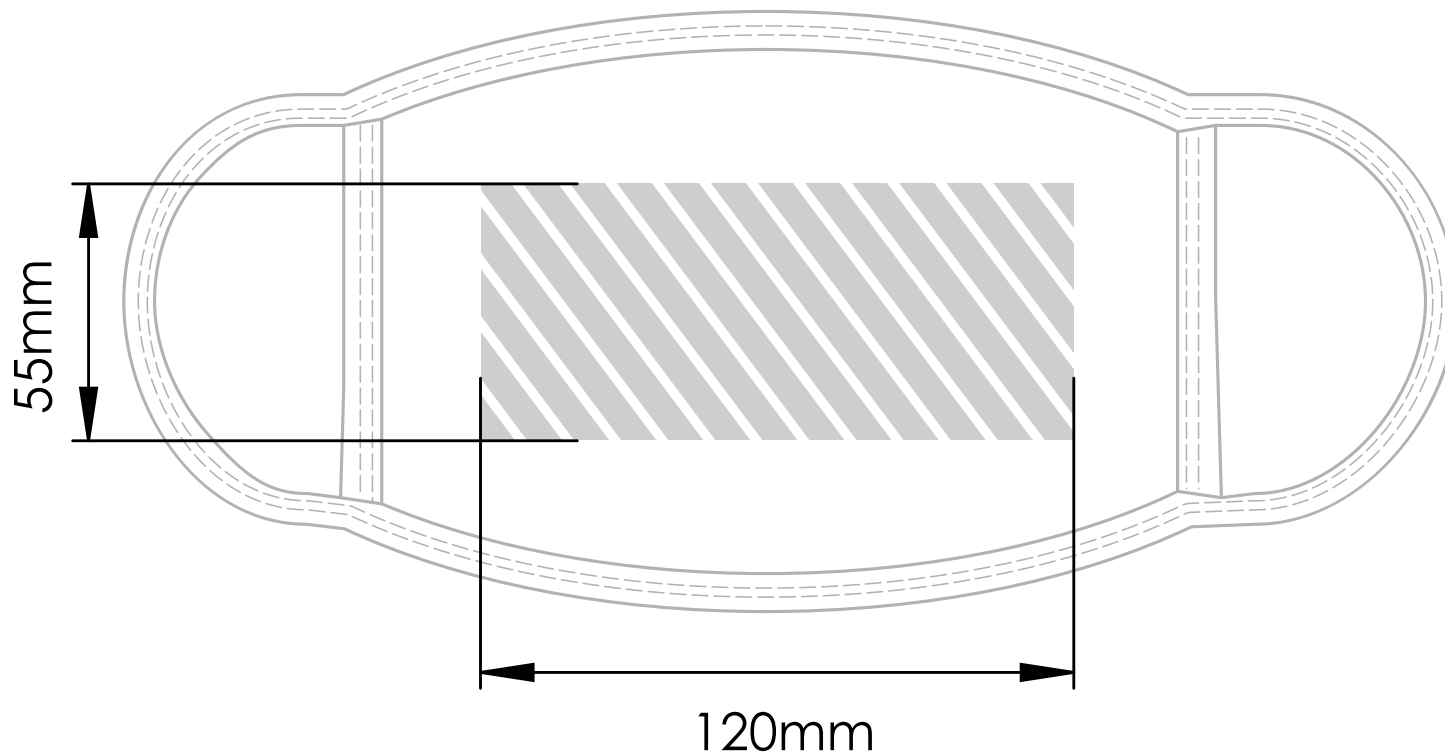

Fotodruk

Bedrukbaar gebied 

Drukspecificaties:

- ▶ CMYK kleurinstelling
- ▶ Bij voorkeur vectormappen
- ▶ 300 dpi voor roosters