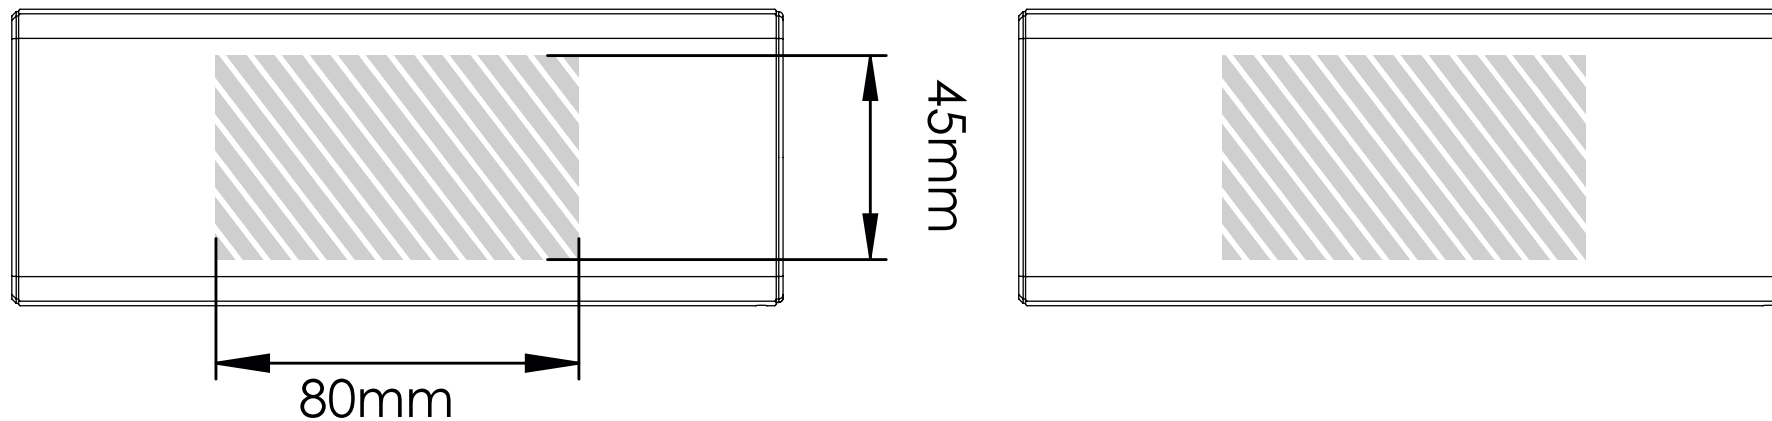

Zeefdruk

Laser graving | Individuele benaming

Bedrukbaar gebied

- Drukspecificaties:**
- ▶ CMYK kleurinstelling
 - ▶ Bij voorkeur vectormappen
 - ▶ 300 dpi voor roosters