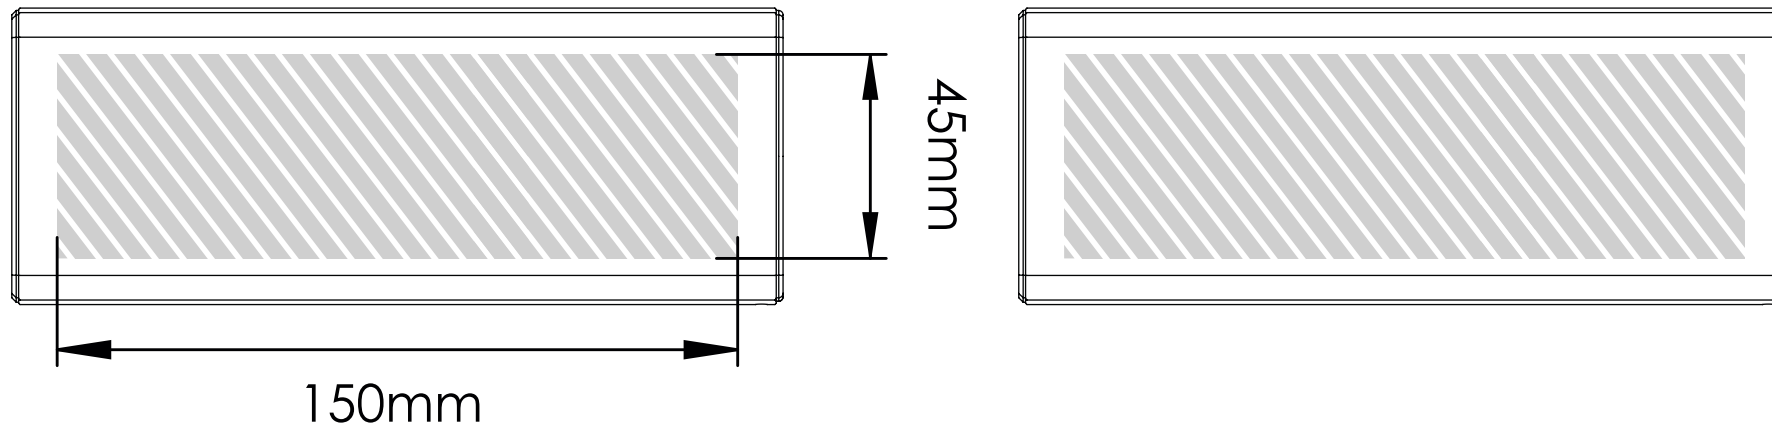

Zeefdruk

Laser graving | Individuele benaming

Bedrukbaar gebied

- Drukspecificaties:**
- ▶ CMYK kleurinstelling
 - ▶ Bij voorkeur vectormappen
 - ▶ 300 dpi voor roosters