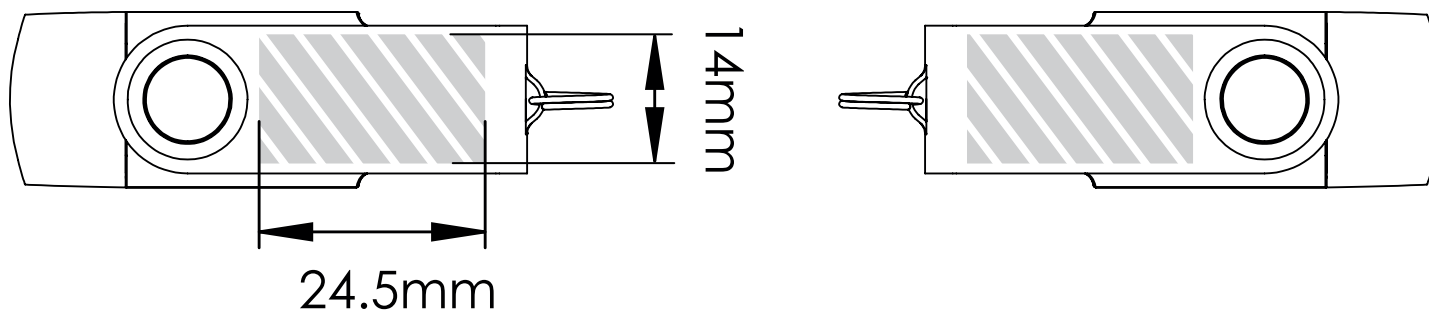

Zeefdruk

Laser graving | Individuele benaming

Bedrukbaar gebied 

Drukspecificaties:

- ▶ CMYK kleurinstelling
- ▶ Bij voorkeur vectormappen
- ▶ 300 dpi voor roosters