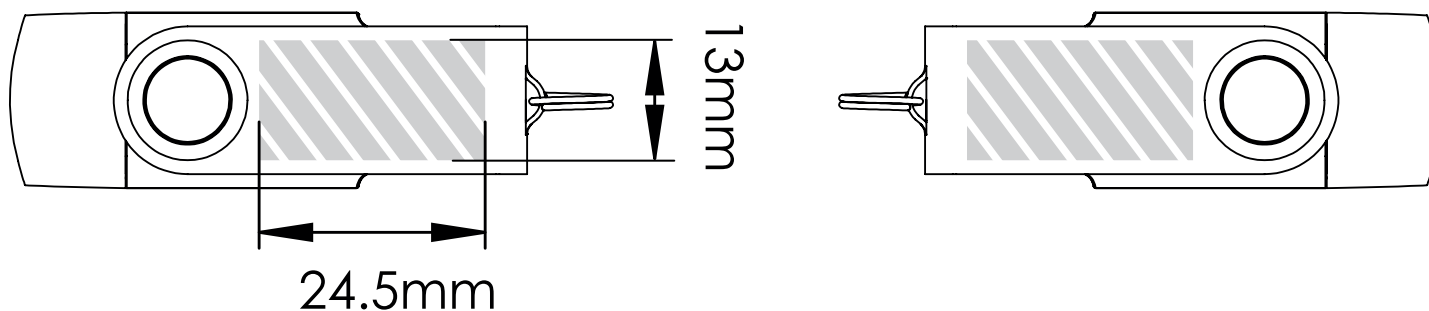

Zeefdruk

Laser graving | Individuele benaming

Bedrukbaar gebied 

Drukspecificaties:

- ▶ CMYK kleurinstelling
- ▶ Bij voorkeur vectormappen
- ▶ 300 dpi voor roosters