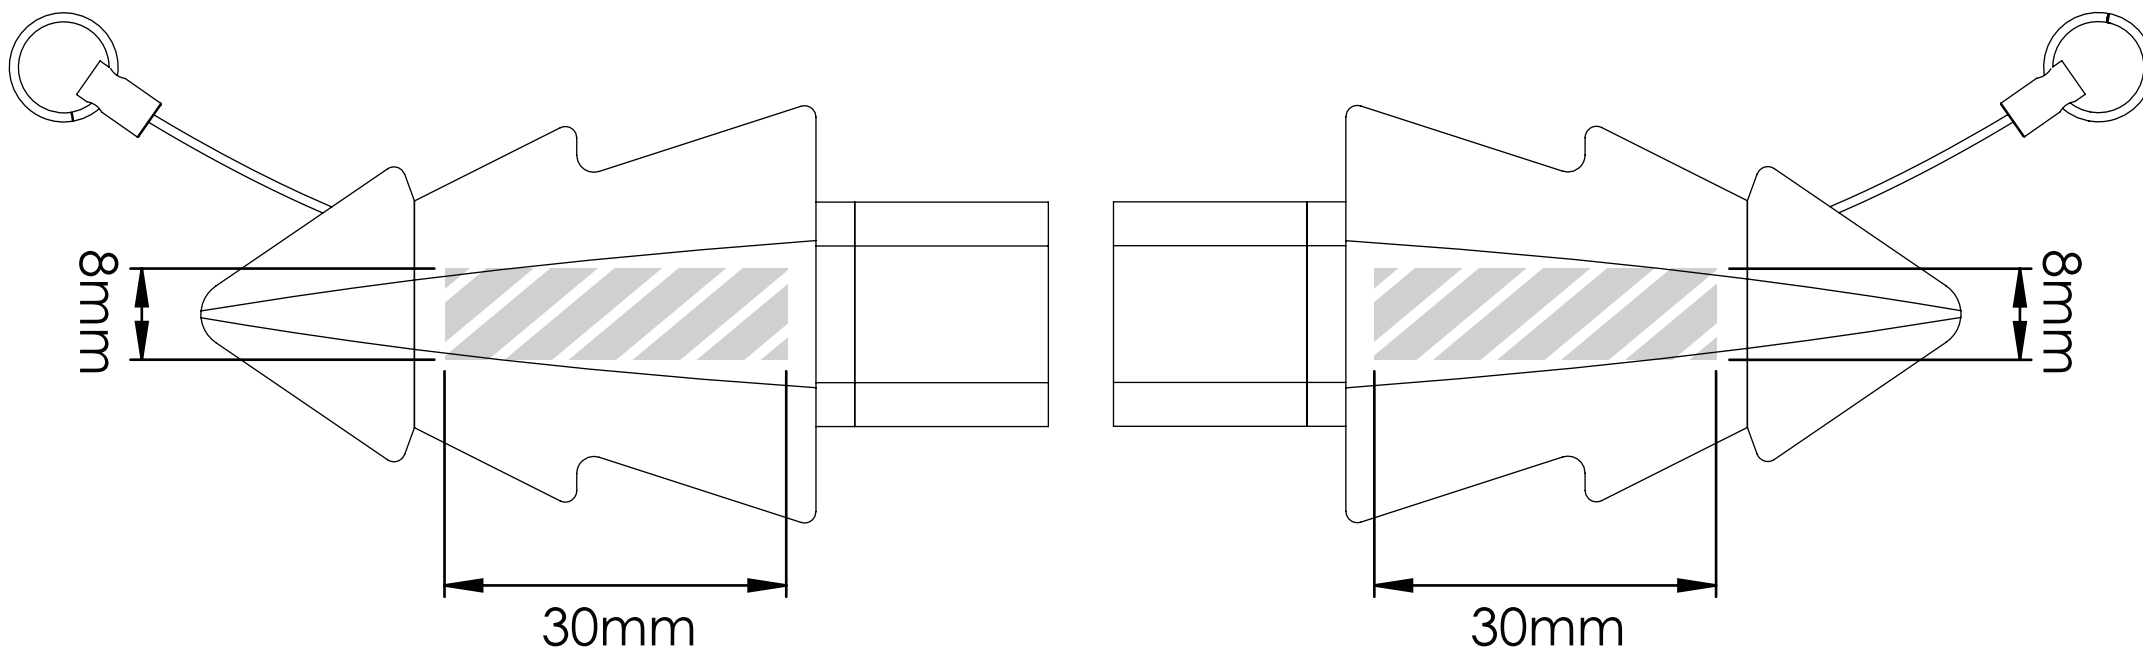

Zeefdruk | Laser graving | Individuele benaming

VOORKANT

ACHTERKANT

Bedrukbaar gebied

- Drukspecificaties:**
- ▶ CMYK kleurinstelling
 - ▶ Bij voorkeur vectormappen
 - ▶ 300 dpi voor roosters