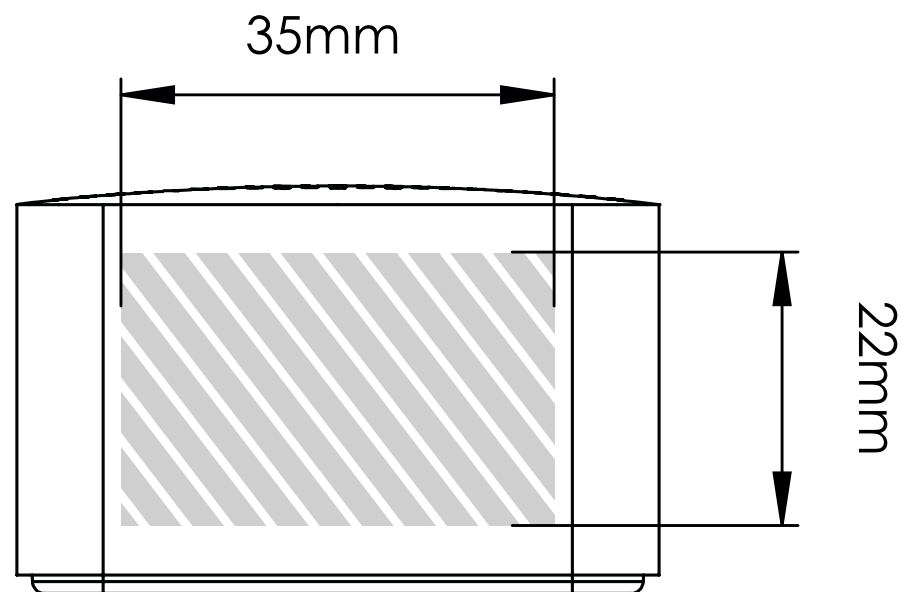

Zeefdruk

Laser graving

Individuele benaming

Zeefdruk | Laser graving | Individuele benaming

Bedrukbaar gebied

**Drukspecificaties:**

- ▶ CMYK kleurinstelling
- ▶ Bij voorkeur vectormappen
- ▶ 300 dpi voor roosters