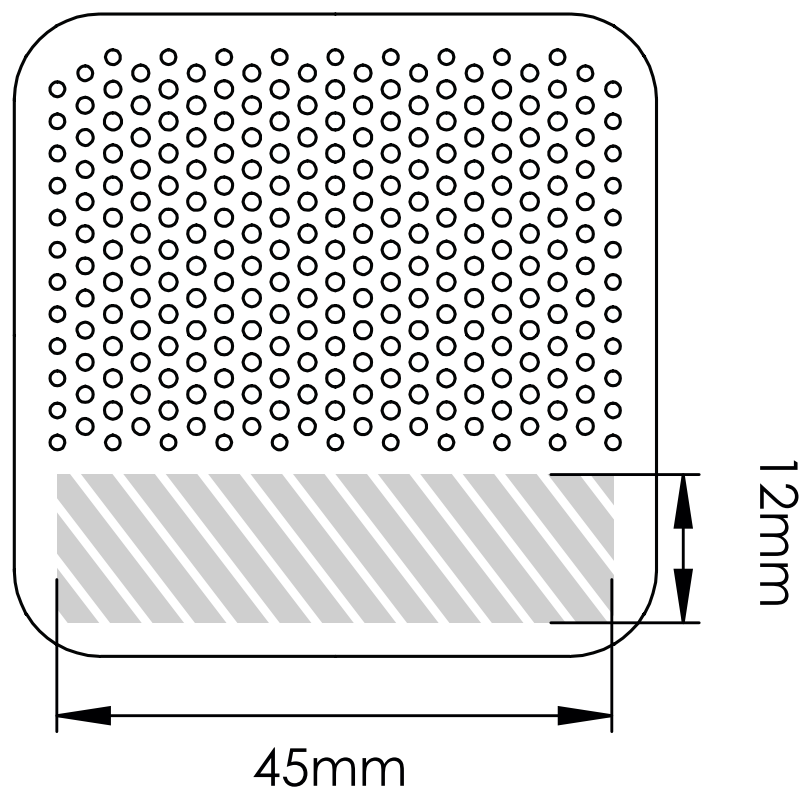

Zeefdruk

Laser graving

Individuele benaming

Zeefdruk | Laser graving | Individuele benaming

Bedrukbaar gebied

**Drukspecificaties:**

- ▶ CMYK kleurinstelling
- ▶ Bij voorkeur vectormappen
- ▶ 300 dpi voor roosters