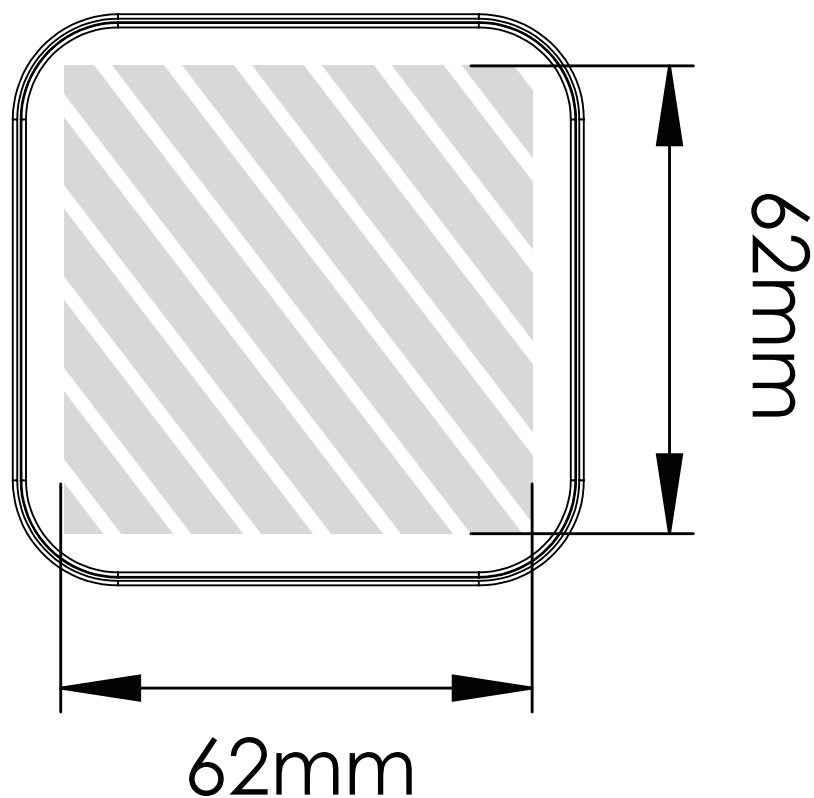

Fotodruk | Laser graving | Individuele benaming

Bedrukbaar gebied 

Drukspecificaties:

- ▶ CMYK kleurinstelling
- ▶ Bij voorkeur vectormappen
- ▶ 300 dpi voor roosters