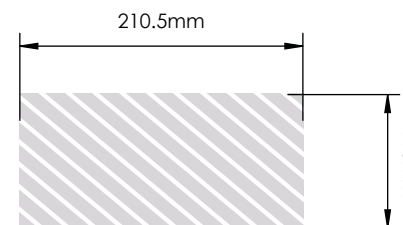

Zeefdruk

Ø40mm

Zeefdruk | Fotodruk

Laser graving

Individuele benaming

Full Wrap Print

Bedrukbaar gebied

Drukspecificaties: