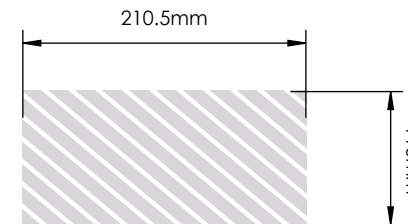

Zeefdruk | Fotodruk

Laser gravering

Individuele benaming

Full Wrap Print

Bedrukbaar gebied

Drukspecificaties:

- ▶ CMYK kleurinstelling
- ▶ Bij voorkeur vectormappen
- ▶ 300 dpi voor roosters