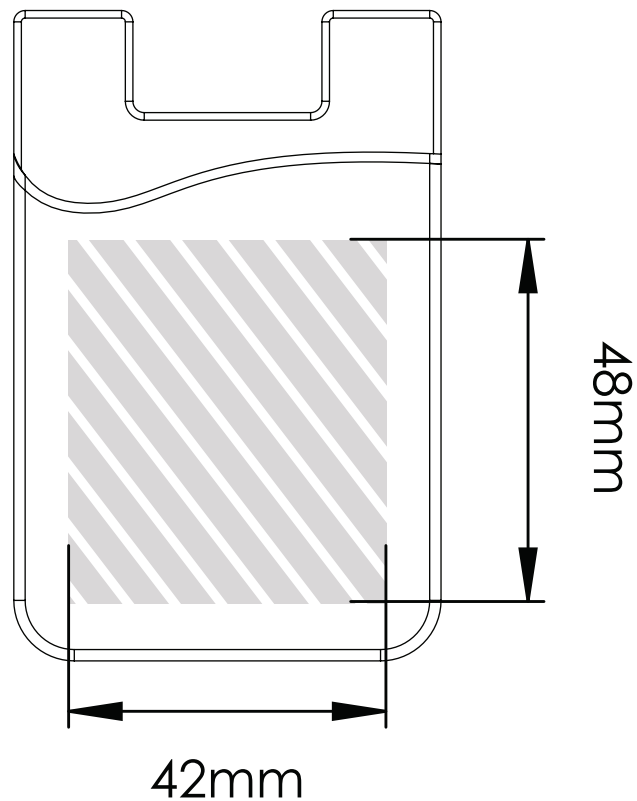

Zeefdruk

Laser gravinging | Individuele benaming

Bedrukbaar gebied 

Drukspecificaties:

- ▶ CMYK kleurinstelling
- ▶ Bij voorkeur vectormappen
- ▶ 300 dpi voor roosters