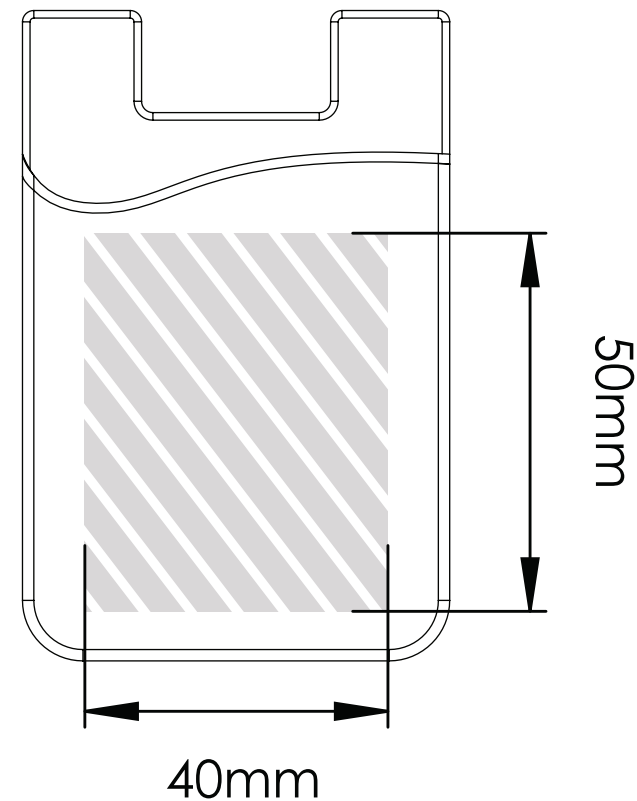

Zeefdruk

Laser gravinging | Individuele benaming

Bedrukbaar gebied 

Drukspecificaties:

- ▶ CMYK kleurinstelling
- ▶ Bij voorkeur vectormappen
- ▶ 300 dpi voor roosters