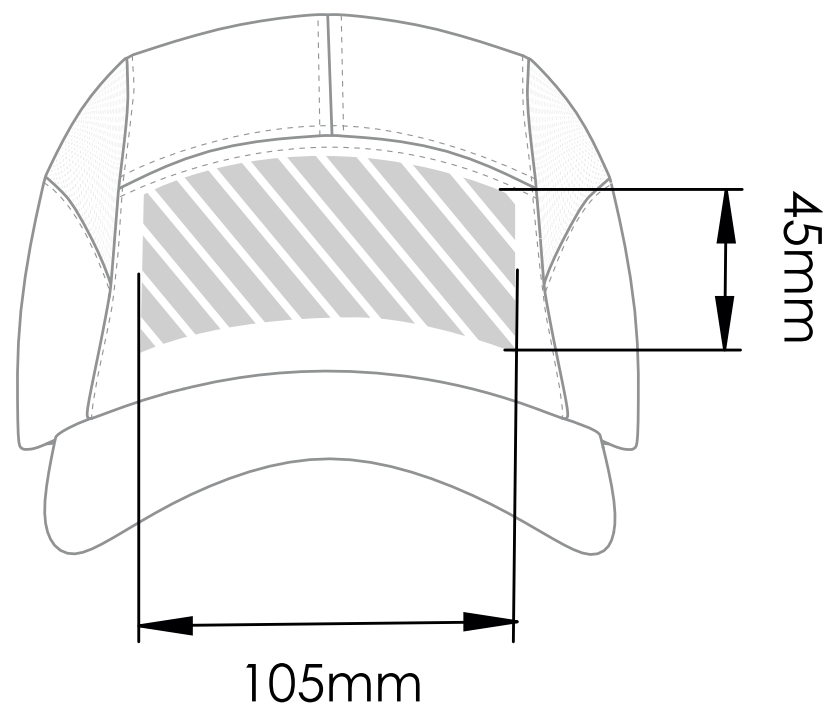

Fotodruk

Bedrukbaar gebied 

- Drukspecificaties:**
- ▶ CMYK kleurinstelling
 - ▶ Bij voorkeur vectormappen
 - ▶ 300 dpi voor roosters