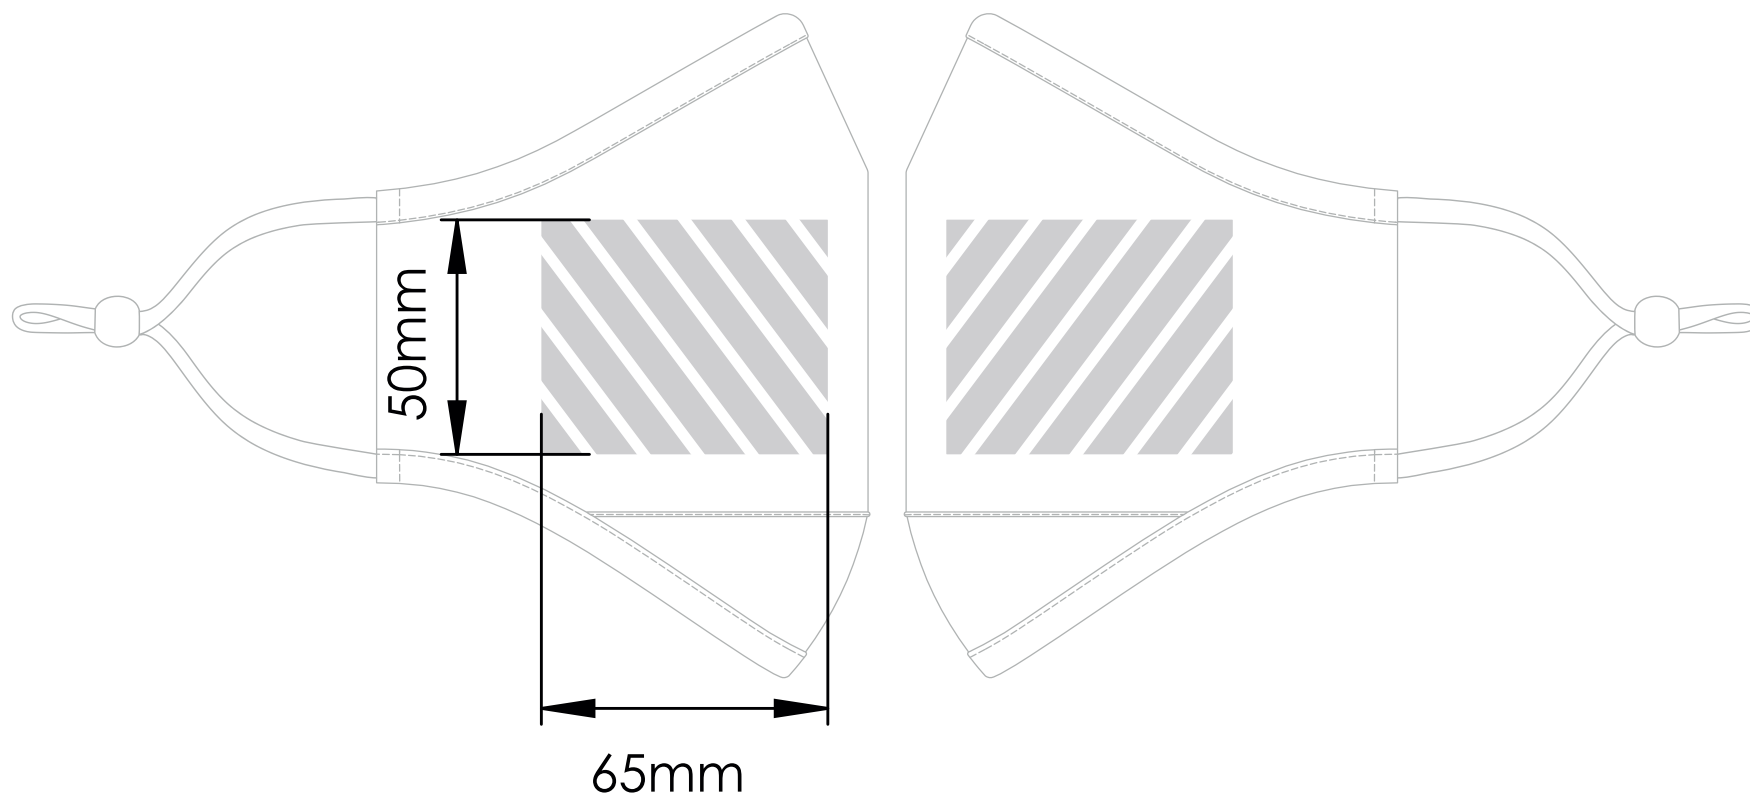

Fotodruk

Bedrukbaar gebied 

Drukspecificaties:

- ▶ CMYK kleurinstelling
- ▶ Bij voorkeur vectormappen
- ▶ 300 dpi voor roosters