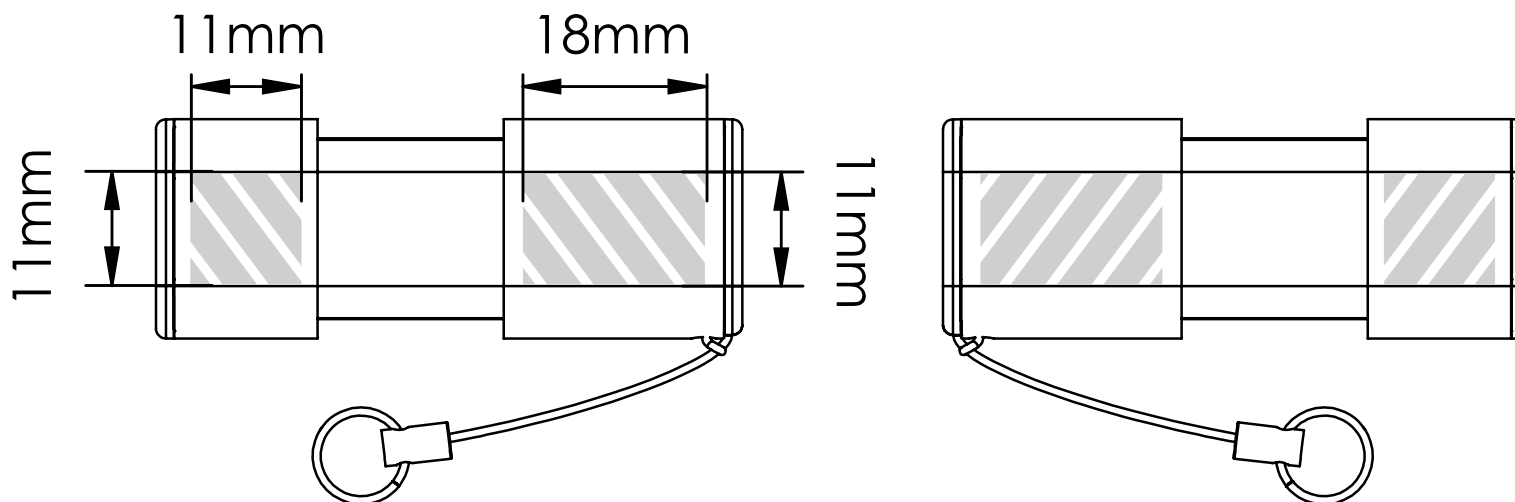

Zeefdruk

Laser graving | Individuele benaming

Bedrukbaar gebied

Drukspecificaties:

- ▶ CMYK kleurinstelling
- ▶ Bij voorkeur vectormappen
- ▶ 300 dpi voor roosters