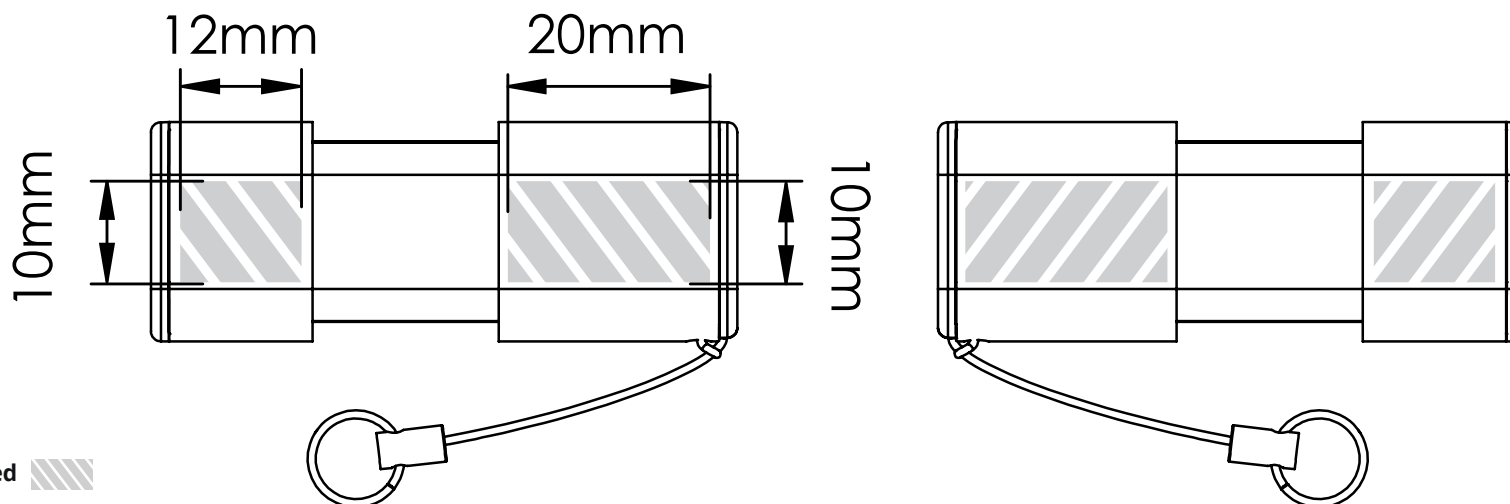

Zeefdruk

Laser graving | Individuele benaming

Bedrukbaar gebied

Drukspecificaties:

- ▶ CMYK kleurinstelling
- ▶ Bij voorkeur vectormappen
- ▶ 300 dpi voor roosters