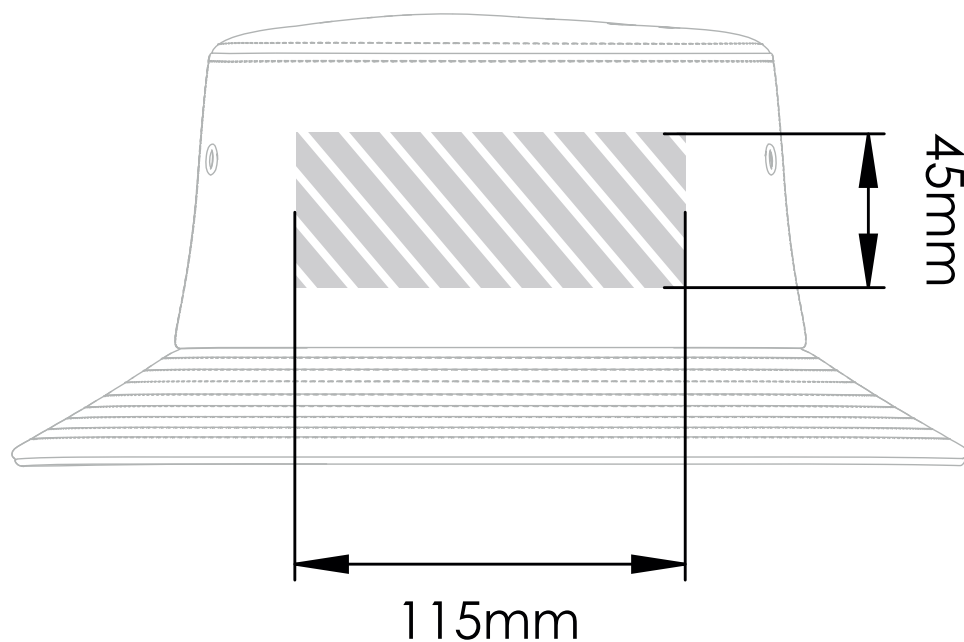

Borduurwerk

Fotodruk

Bedrukbaar gebied 

Drukspecificaties:

- ▶ CMYK kleurinstelling
- ▶ Bij voorkeur vectormappen
- ▶ 300 dpi voor roosters