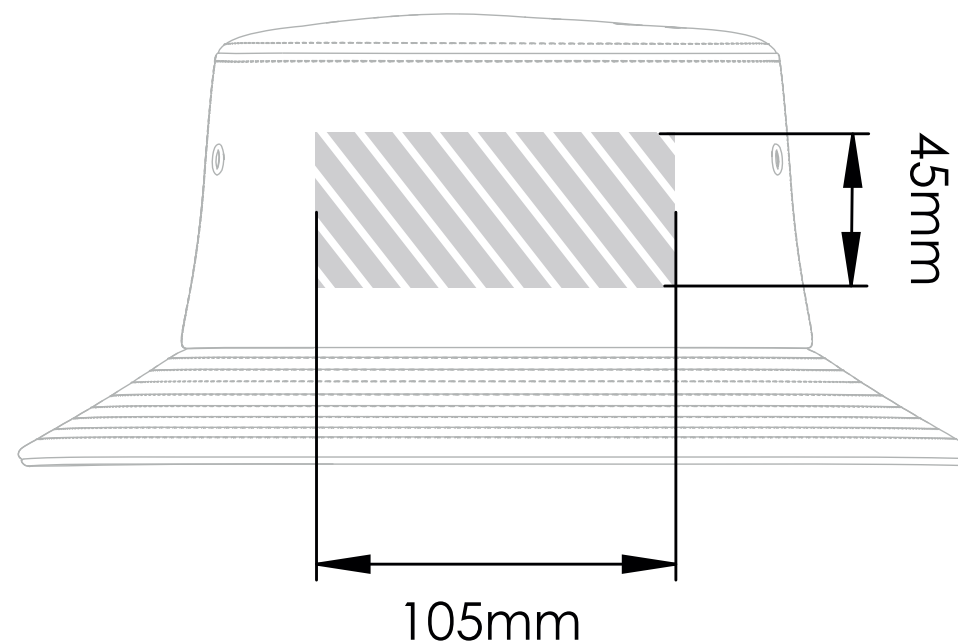

Borduurwerk

Fotodruk

Bedrukbaar gebied 

Drukspecificaties:

- ▶ CMYK kleurinstelling
- ▶ Bij voorkeur vectormappen
- ▶ 300 dpi voor roosters