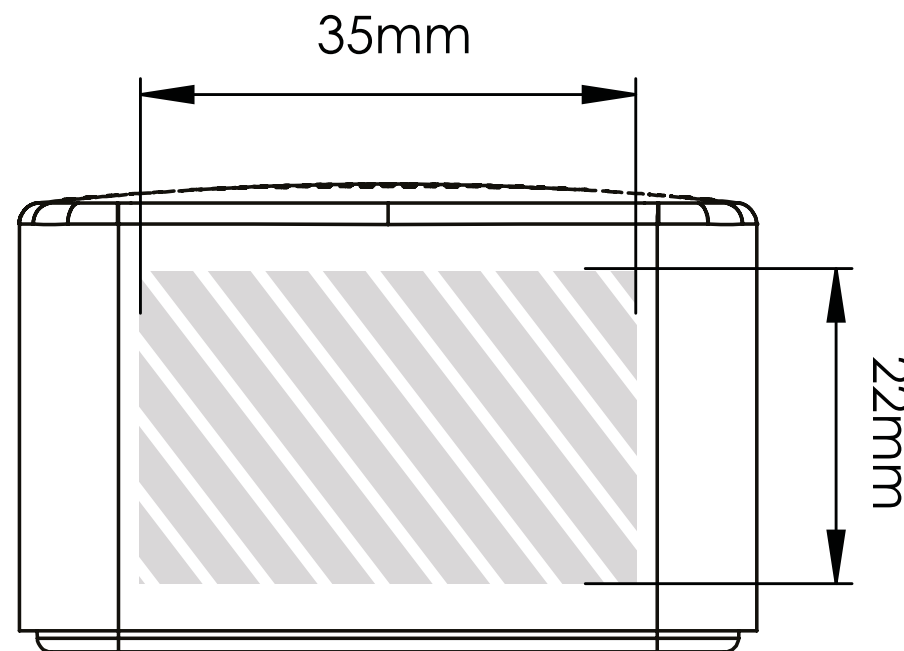

Zeefdruk | Fotodruk

**Drukspecificaties:**

- ▶ CMYK kleurinstelling
- ▶ Bij voorkeur vectormappen
- ▶ 300 dpi voor roosters