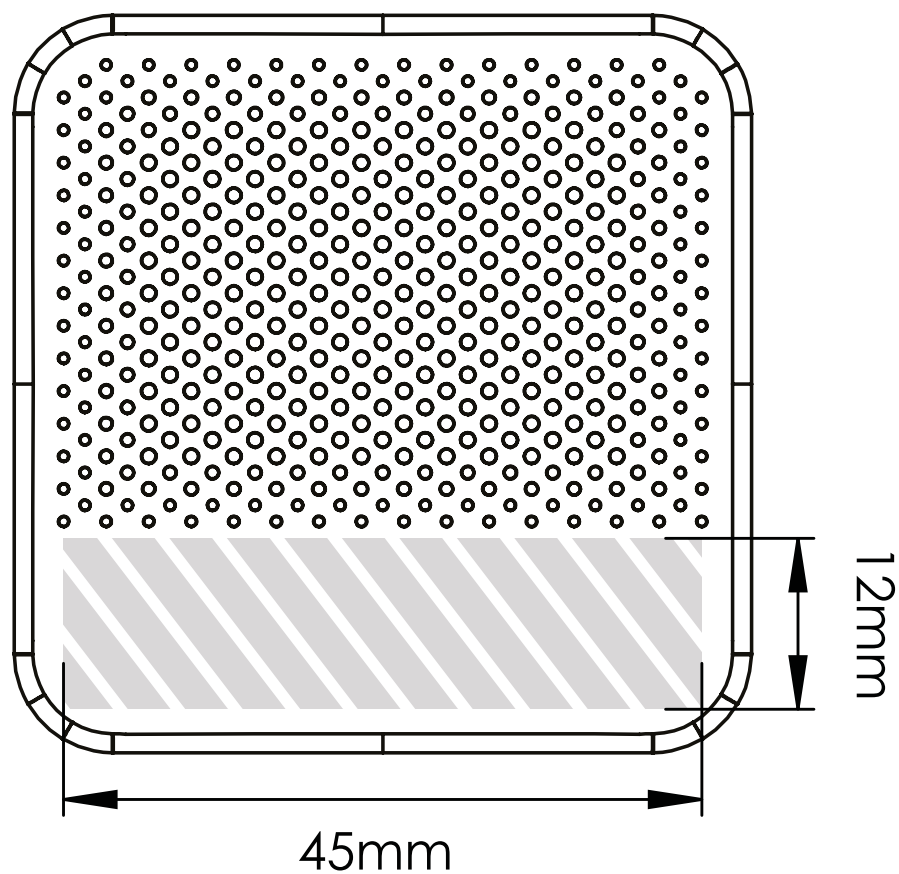

Zeefdruk | Fotodruk

**Drukspecificaties:**

- ▶ CMYK kleurinstelling
- ▶ Bij voorkeur vectormappen
- ▶ 300 dpi voor roosters