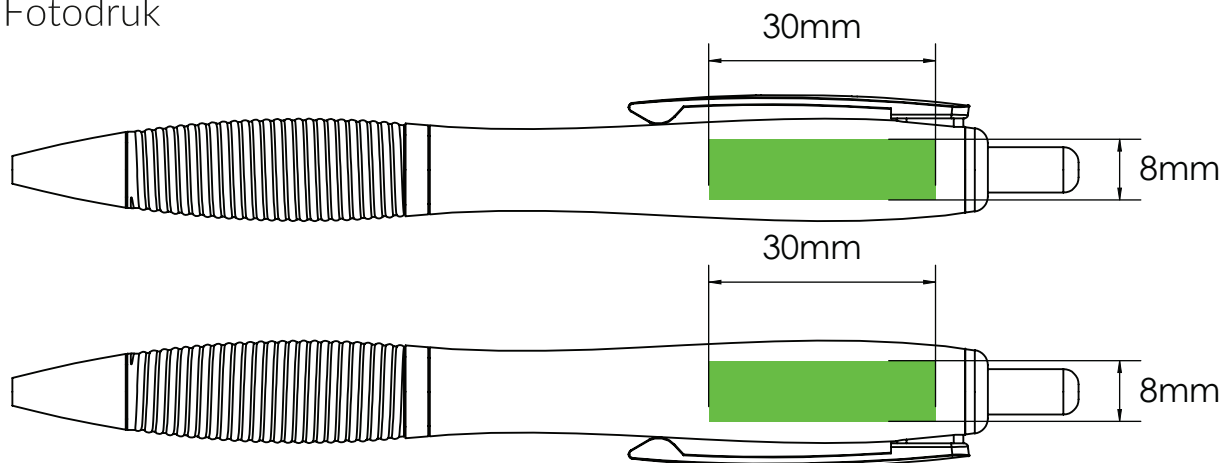

Fotodruk

Laser graving | Individuele benaming

Bedrukbaar gebied

Drukspecificaties:

- ▶ CMYK kleurinstelling
- ▶ Bij voorkeur vectormappen
- ▶ 300 dpi voor roosters