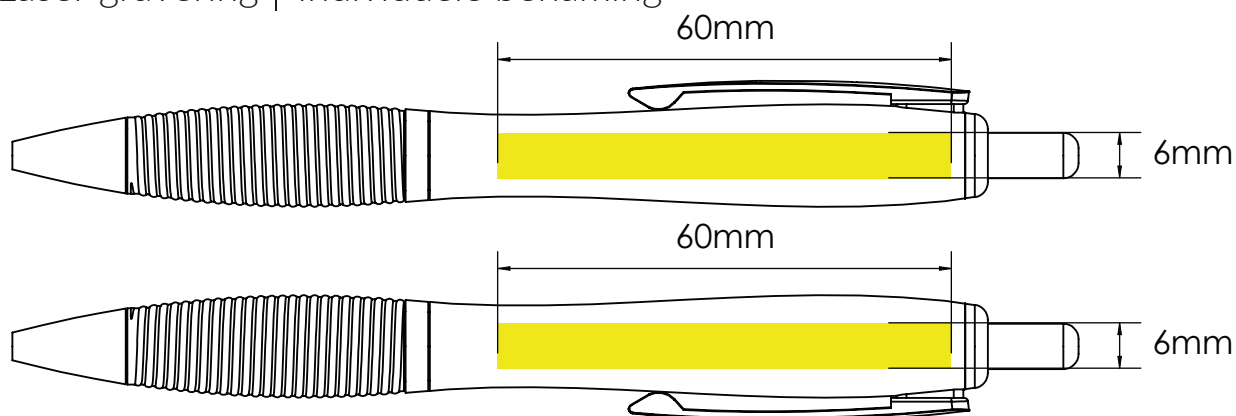

Fotodruk

Laser graving | Individuele benaming

Bedrukbaar gebied

Drukspecificaties:

- ▶ CMYK kleurinstelling
- ▶ Bij voorkeur vectormappen
- ▶ 300 dpi voor roosters