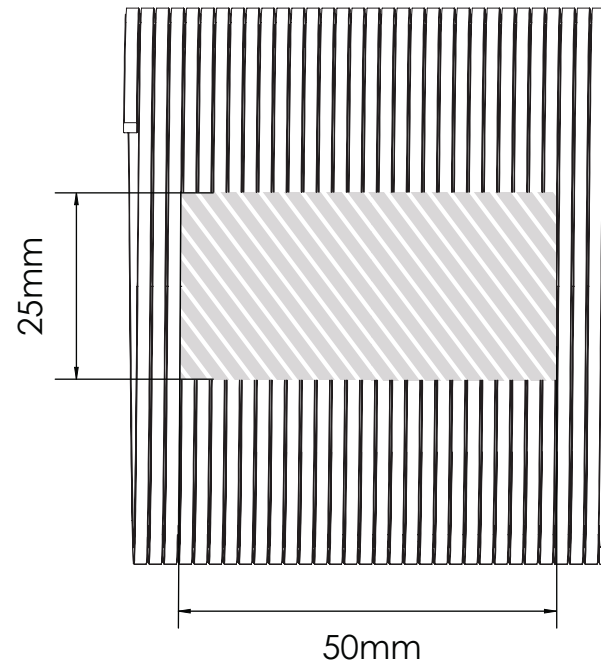

Fotodruk

Bedrukbaar gebied 

Drukspecificaties:

- ▶ CMYK kleurinstelling
- ▶ Bij voorkeur vectormappen
- ▶ 300 dpi voor roosters