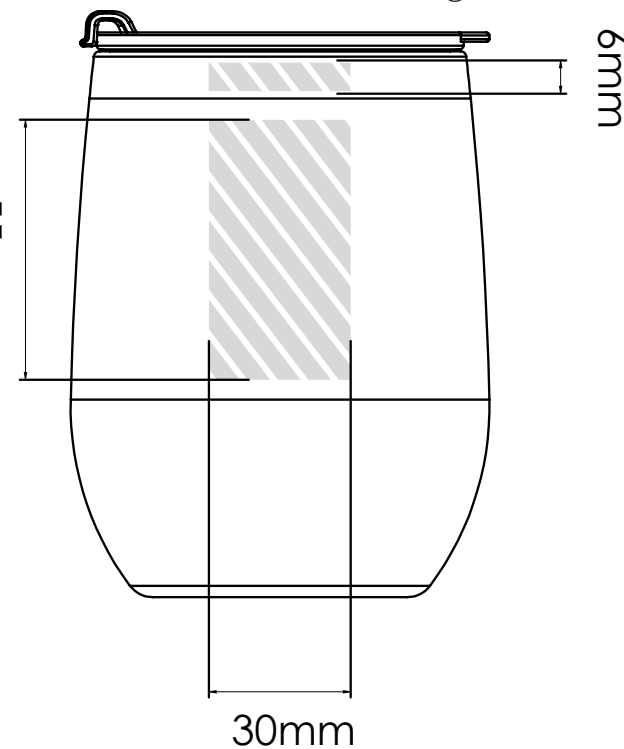

Na het indienen van uw kunstwerk bij Flashbay ontvangt u een virtuele PDF.

Wij passen deze aan op uw verzoek.

Zeefdruk | Fotodruk

Laser graving

Individuele benaming

Bedrukbaar gebied 

Drukspecificaties:

- ▶ CMYK kleurinstelling
- ▶ Bij voorkeur vectormappen
- ▶ 300 dpi voor roosters