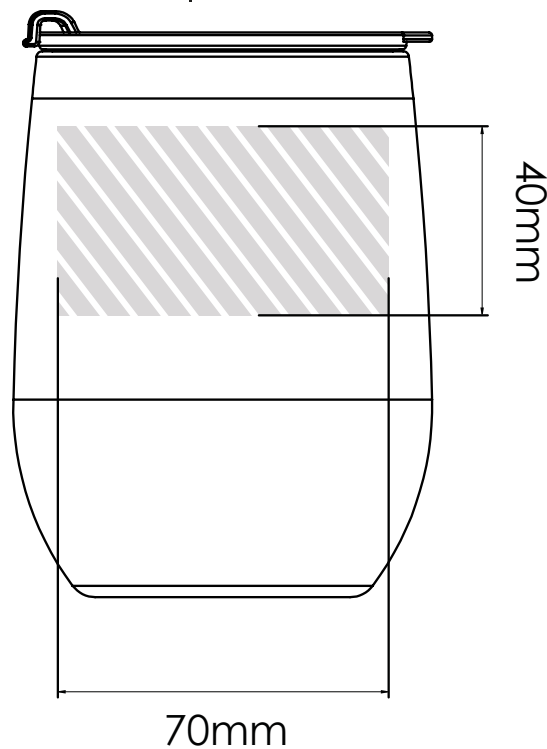

Na het indienen van uw kunstwerk bij Flashbay ontvangt u een virtuele PDF.

Wij passen deze aan op uw verzoek.

Zeefdruk | Fotodruk

Laser graving

Individuele benaming

Bedrukbaar gebied 

Drukspecificaties:

- ▶ CMYK kleurinstelling
- ▶ Bij voorkeur vectormappen
- ▶ 300 dpi voor roosters