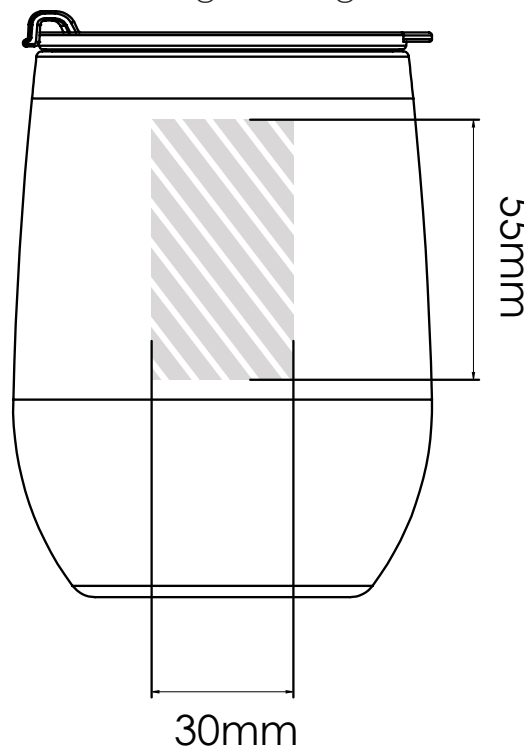

Na het indienen van uw kunstwerk bij Flashbay ontvangt u een virtuele PDF.

Wij passen deze aan op uw verzoek.

Zeefdruk | Fotodruk

Laser graving

Individuele benaming

Bedrukbaar gebied 

Drukspecificaties:

- ▶ CMYK kleurinstelling
- ▶ Bij voorkeur vectormappen
- ▶ 300 dpi voor roosters