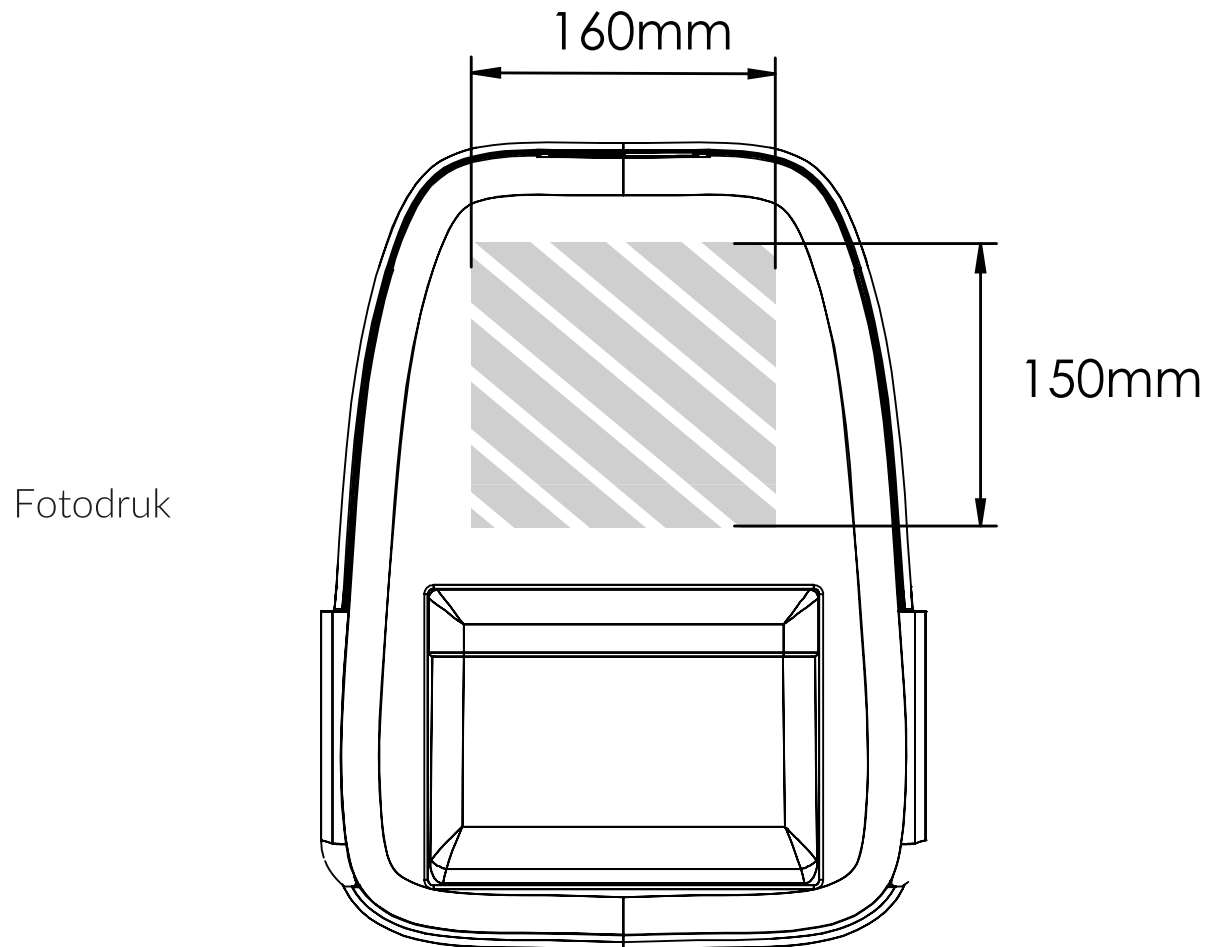

Bedrukbaar gebied 

Drukspecificaties:

- ▶ CMYK kleurinstelling
- ▶ Bij voorkeur vectormappen
- ▶ 300 dpi voor roosters