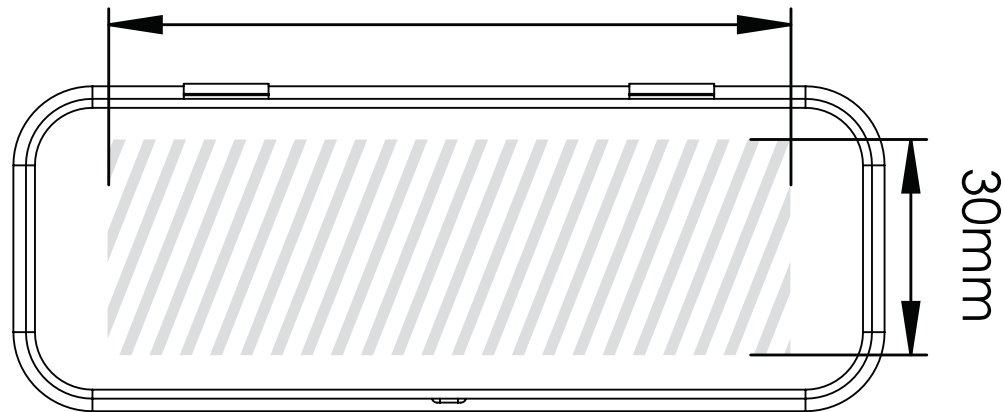

Presentation Tin Extra Large | Drukrichtlijnen

Deze drukgids is ontwikkeld voor uw grafische ontwerper, maar indien u niet daarover beschikt zal Flashbay graag uw kunstwerk en/of tekst ontwerpen die u daarna naar uw Flashbay-accountmanager kunt e-mailen. Na het indienen van uw kunstwerk bij Flashbay ontvangt u een virtuele PDF. Wij passen deze aan op uw verzoek.

Zeefdruk

95mm

Laser graving

80mm

Bedrukbaar gebied 

Drukspecificaties:

- ▶ CMYK kleurinstelling
- ▶ Bij voorkeur vectormappen
- ▶ 300 dpi voor roosters