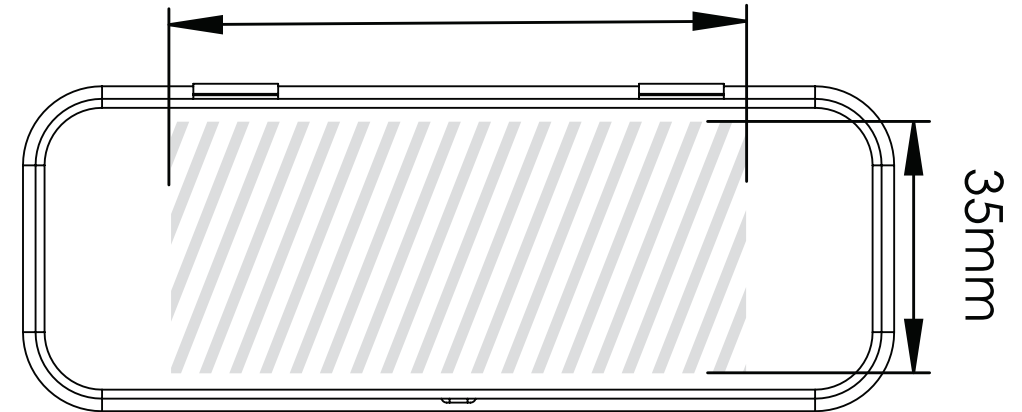

Zeefdruk

95mm

Laser graving

80mm

Bedrukbaar gebied 

Drukspecificaties:

- ▶ CMYK kleurinstelling
- ▶ Bij voorkeur vectormappen
- ▶ 300 dpi voor roosters