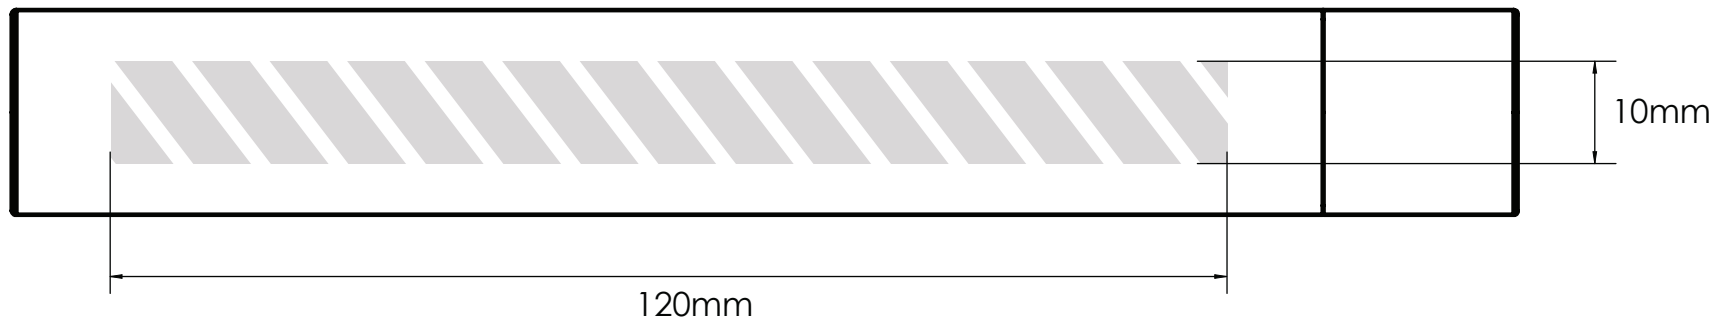

Zeefdruk

Bedrukbaar gebied 

Drukspecificaties:

- ▶ CMYK kleurinstelling
- ▶ Bij voorkeur vectormappen
- ▶ 300 dpi voor roosters