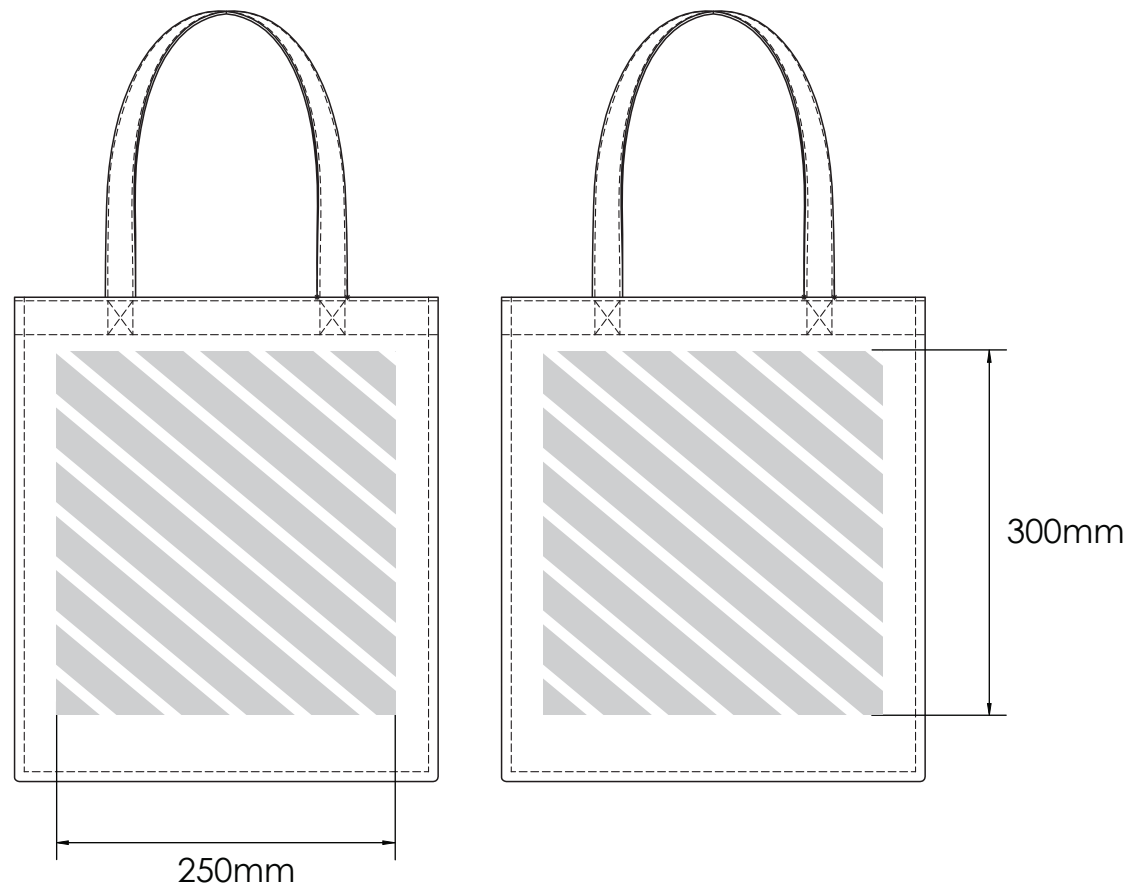

Deze drukgids is ontwikkeld voor uw grafische ontwerper, maar indien u niet daarover beschikt zal Flashbay graag uw kunstwerk en/of tekst ontwerpen die u daarna naar uw Flashbay-accountmanager kunt e-mailen. Na het indienen van uw kunstwerk bij Flashbay ontvangt u een virtuele PDF. Wij passen deze aan op uw verzoek.

Fotodruk

Bedrukbaar gebied 

Drukspecificaties:

- ▶ CMYK kleurinstelling
- ▶ Bij voorkeur vectormappen
- ▶ 300 dpi voor roosters