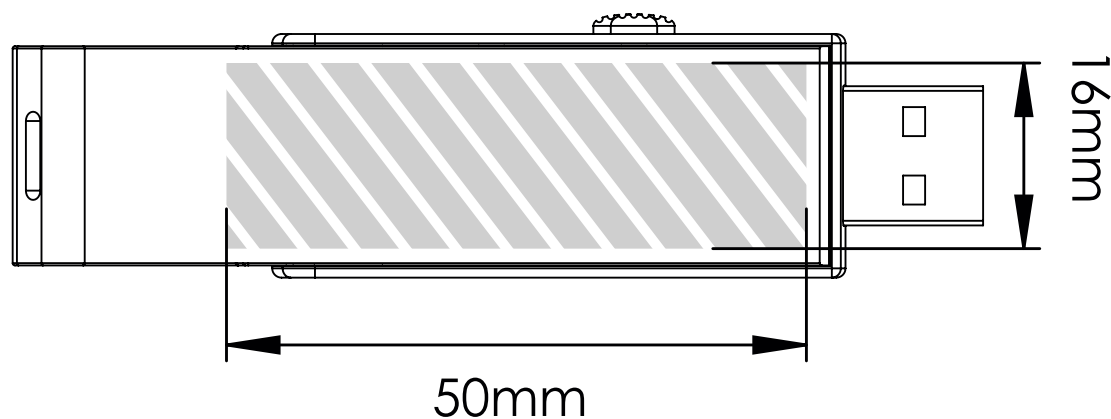

Zeefdruk | Laser graving | Individuele benaming

Bedrukbaar gebied 

Drukspecificaties:

- ▶ CMYK kleurinstelling
- ▶ Bij voorkeur vectormappen
- ▶ 300 dpi voor roosters