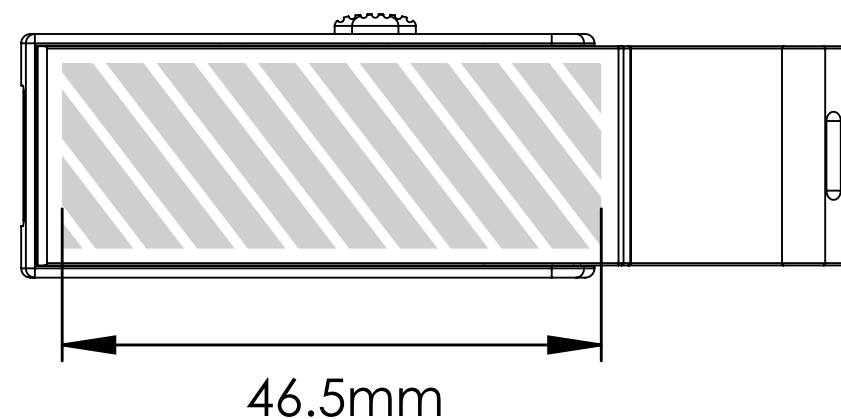

Zeefdruk | Laser graving | Individuele benaming

Bedrukbaar gebied 

Drukspecificaties:

- ▶ CMYK kleurinstelling
- ▶ Bij voorkeur vectormappen
- ▶ 300 dpi voor roosters