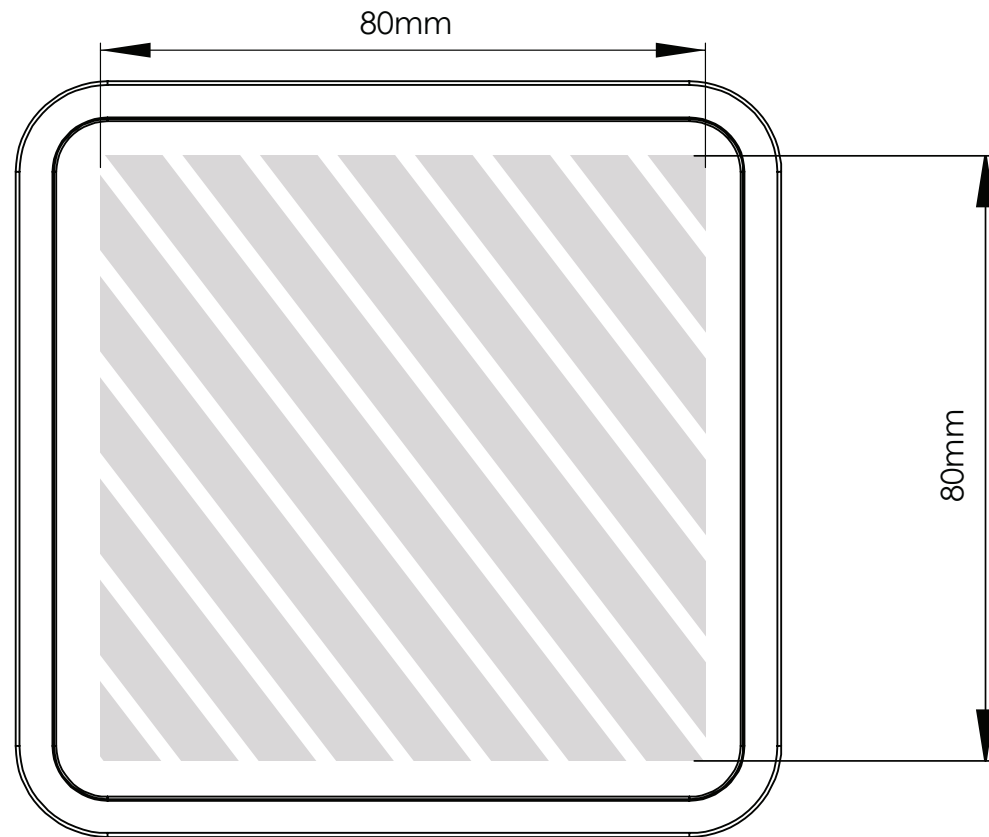

Panel | Drukrichtlijnen

Deze drukgids is ontwikkeld voor uw grafische ontwerper, maar indien u niet daarover beschikt zal Flashbay graag uw kunstwerk en/of tekst ontwerpen die u daarna naar uw Flashbay-accountmanager kunt e-mailen. Na het indienen van uw kunstwerk bij Flashbay ontvangt u een virtuele PDF. Wij passen deze aan op uw verzoek.

Fotodruk | Laser graving | Individuele benaming

Bedrukbaar gebied 

Drukspecificaties:

- ▶ CMYK kleurinstelling
- ▶ Bij voorkeur vectormappen
- ▶ 300 dpi voor roosters