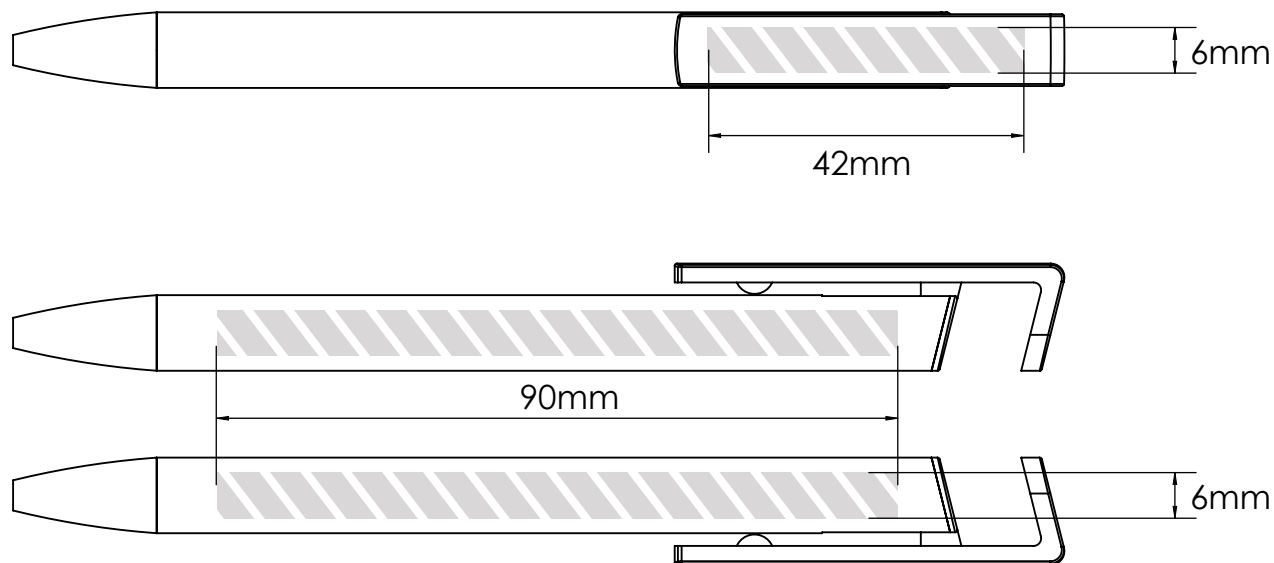

Fotodruk

Bedrukbaar gebied 

Drukspecificaties:

- ▶ CMYK kleurinstelling
- ▶ Bij voorkeur vectormappen
- ▶ 300 dpi voor roosters