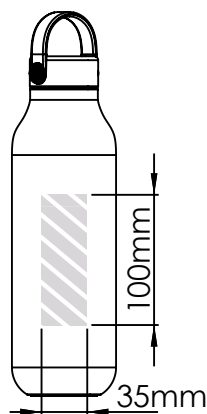

Zeefdruk  
Fotodruk

Laser graving  
Individuele benaming

Full Wrap  
Print

750ml

Bedrukbaar gebied

**Drukspecificaties:**

- ▶ CMYK kleurinstelling
- ▶ Bij voorkeur vectormappen
- ▶ 300 dpi voor roosters