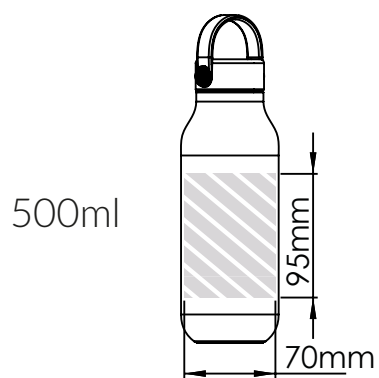

Zeefdruk  
Fotodruk

Laser graving  
Individuele benaming

Full Wrap  
Print

750ml

Bedrukbaar gebied

**Drukspecificaties:**

- ▶ CMYK kleurinstelling
- ▶ Bij voorkeur vectormappen
- ▶ 300 dpi voor roosters