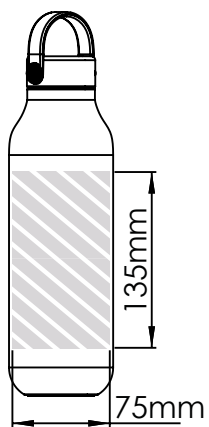

Zeefdruk  
Fotodruk

Laser graving  
Individuele benaming

Full Wrap  
Print

750ml

Bedrukbaar gebied

**Drukspecificaties:**

- ▶ CMYK kleurinstelling
- ▶ Bij voorkeur vectormappen
- ▶ 300 dpi voor roosters