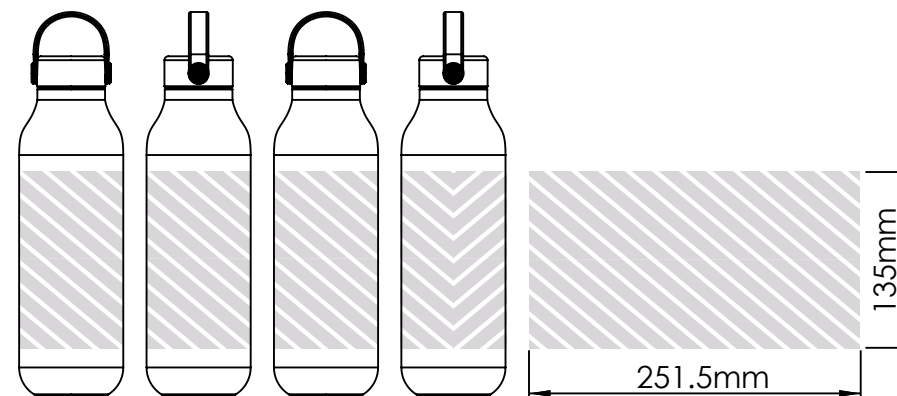

Zeefdruk  
Fotodruk

Laser graving  
Individuele benaming

Full Wrap  
Print

750ml

Bedrukbaar gebied

**Drukspecificaties:**

- ▶ CMYK kleurinstelling
- ▶ Bij voorkeur vectormappen
- ▶ 300 dpi voor roosters