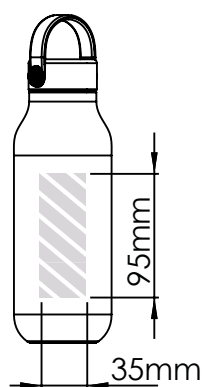

Zeefdruk  
Fotodruk

Laser graving  
Individuele benaming

Full Wrap  
Print

750ml

Bedrukbaar gebied

**Drukspecificaties:**

- ▶ CMYK kleurinstelling
- ▶ Bij voorkeur vectormappen
- ▶ 300 dpi voor roosters