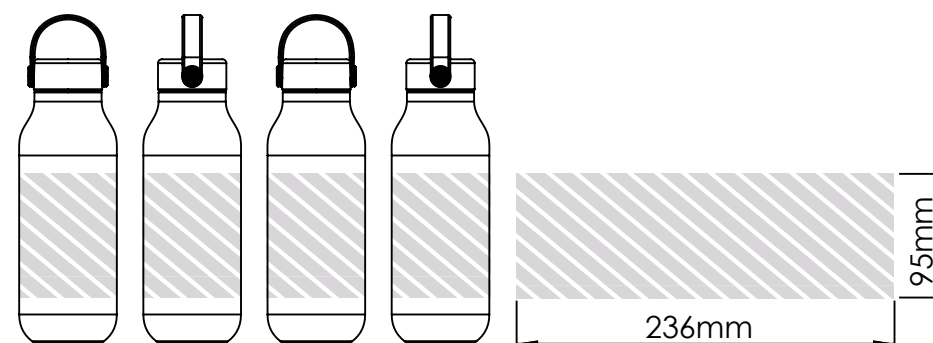

Zeefdruk  
Fotodruk

Laser graving  
Individuele benaming

Full Wrap  
Print

750ml

Bedrukbaar gebied

**Drukspecificaties:**

- ▶ CMYK kleurinstelling
- ▶ Bij voorkeur vectormappen
- ▶ 300 dpi voor roosters