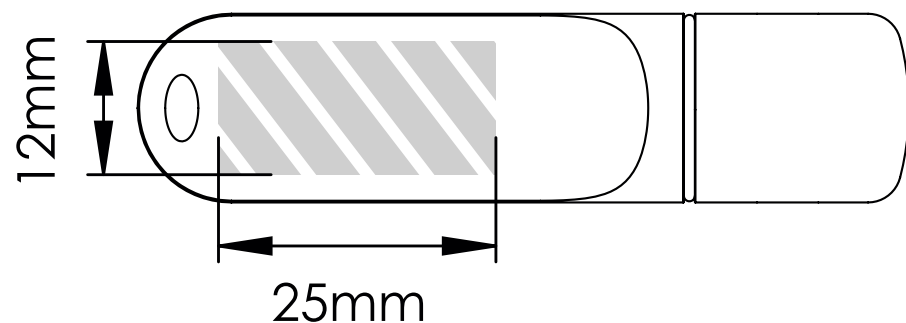

Na het indienen van uw kunstwerk bij Flashbay ontvangt u een virtuele PDF.

Wij passen deze aan op uw verzoek.

Zeefdruk

Laser graving | Individuele benaming

Bedrukbaar gebied 

Drukspecificaties:

- ▶ CMYK kleurinstelling
- ▶ Bij voorkeur vectormappen
- ▶ 300 dpi voor roosters