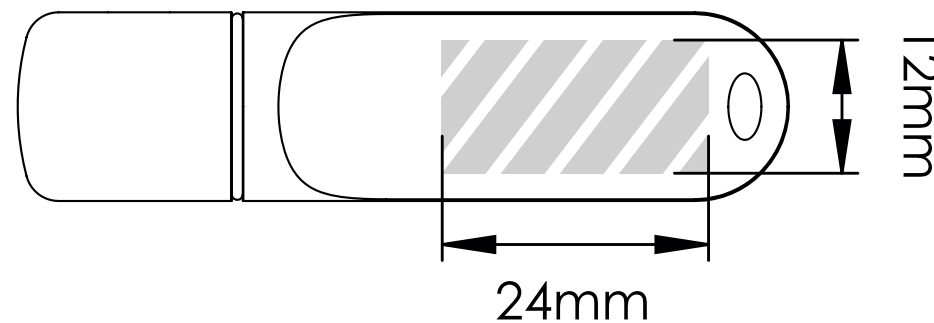

Na het indienen van uw kunstwerk bij Flashbay ontvangt u een virtuele PDF.

Wij passen deze aan op uw verzoek.

Zeefdruk

Laser graving | Individuele benaming

Bedrukbaar gebied 

Drukspecificaties:

- ▶ CMYK kleurinstelling
- ▶ Bij voorkeur vectormappen
- ▶ 300 dpi voor roosters