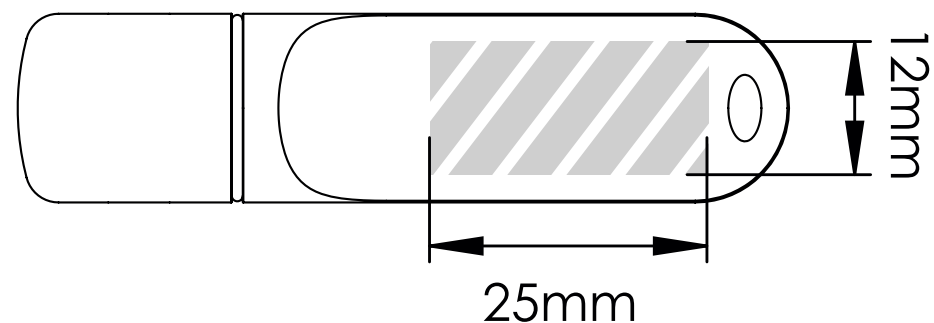

Na het indienen van uw kunstwerk bij Flashbay ontvangt u een virtuele PDF.

Wij passen deze aan op uw verzoek.

Zeefdruk

Laser graving | Individuele benaming

Bedrukbaar gebied 

Drukspecificaties:

- ▶ CMYK kleurinstelling
- ▶ Bij voorkeur vectormappen
- ▶ 300 dpi voor roosters