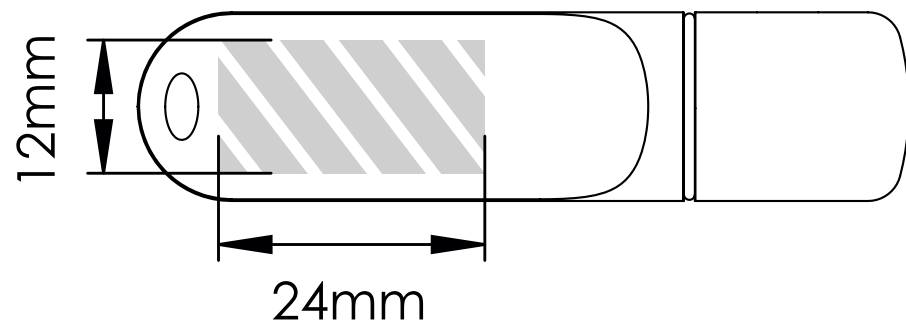

Na het indienen van uw kunstwerk bij Flashbay ontvangt u een virtuele PDF.

Wij passen deze aan op uw verzoek.

Zeefdruk

Laser graving | Individuele benaming

Bedrukbaar gebied 

Drukspecificaties:

- ▶ CMYK kleurinstelling
- ▶ Bij voorkeur vectormappen
- ▶ 300 dpi voor roosters