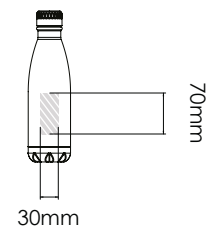

Deze drukgids is ontwikkeld voor uw grafische ontwerper, maar indien u niet daarover beschikt zal Flashbay graag uw kunstwerk en/of tekst ontwerpen die u daarna naar uw Flashbay-accountmanager kunt e-mailen. Na het indienen van uw kunstwerk bij Flashbay ontvangt u een virtuele PDF. Wij passen deze aan op uw verzoek.

Zeefdruk

Laser graving

Individuele benaming

Fotodruk

Nova 1000

Nova 750

Nova 500

Nova 260

Bedrukbaar gebied

Drukspecificaties:

- CMYK kleurinstelling
- Bij voorkeur vectormappen
- 300 dpi voor roosters