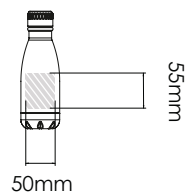

Bedrukbaar gebied

Drukspecificaties:

- ▶ CMYK kleurinstelling
- ▶ Bij voorkeur vectormappen
- ▶ 300 dpi voor roosters