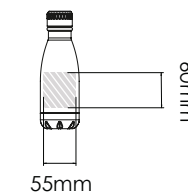

Bedrukbaar gebied

Drukspecificaties:

- ▶ CMYK kleurinstelling
- ▶ Bij voorkeur vectormappen
- ▶ 300 dpi voor roosters