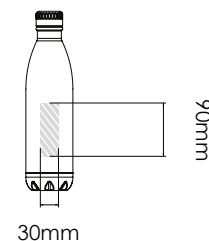

Deze drukgids is ontwikkeld voor uw grafische ontwerper, maar indien u niet daarover beschikt zal Flashbay graag uw kunstwerk en/of tekst ontwerpen die u daarna naar uw Flashbay-accountmanager kunt e-mailen. Na het indienen van uw kunstwerk bij Flashbay ontvangt u een virtuele PDF. Wij passen deze aan op uw verzoek.

Zeefdruk

Laser graving

Individuele benaming

Fotodruk

Nova 1000

Nova 750

Nova 500

Nova 260

Bedrukbaar gebied

Drukspecificaties:

- CMYK kleurinstelling
- Bij voorkeur vectormappen
- 300 dpi voor roosters