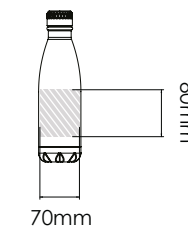

Deze drukgids is ontwikkeld voor uw grafische ontwerper, maar indien u niet daarover beschikt zal Flashbay graag uw kunstwerk en/of tekst ontwerpen die u daarna naar uw Flashbay-accountmanager kunt e-mailen. Na het indienen van uw kunstwerk bij Flashbay ontvangt u een virtuele PDF. Wij passen deze aan op uw verzoek.

Zeefdruk

Laser graving

Individuele benaming

Fotodruk

Nova 1000

Nova 750

Nova 500

Nova 260

Bedrukbaar gebied

Drukspecificaties:

- CMYK kleurinstelling
- Bij voorkeur vectormappen
- 300 dpi voor roosters