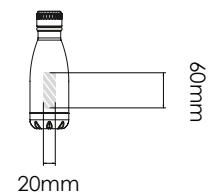

Bedrukbaar gebied

Drukspecificaties:

- ▶ CMYK kleurinstelling
- ▶ Bij voorkeur vectormappen
- ▶ 300 dpi voor roosters