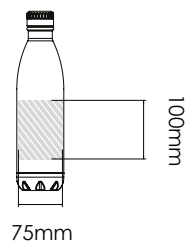

Zeefdruk

Laser graving

Individuele benaming

Fotodruk

Nova 1000

Nova 750

Nova 500

Nova 260

Bedrukbaar gebied

Drukspecificaties:

- ▶ CMYK kleurinstelling
- ▶ Bij voorkeur vectormappen
- ▶ 300 dpi voor roosters