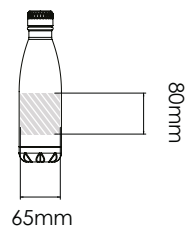

Deze drukgids is ontwikkeld voor uw grafische ontwerper, maar indien u niet daarover beschikt zal Flashbay graag uw kunstwerk en/of tekst ontwerpen die u daarna naar uw Flashbay-accountmanager kunt e-mailen. Na het indienen van uw kunstwerk bij Flashbay ontvangt u een virtuele PDF. Wij passen deze aan op uw verzoek.

Zeefdruk

Laser graving

Individuele benaming

Fotodruk

Nova 1000

Nova 750

Nova 500

Nova 260

Bedrukbaar gebied

Drukspecificaties:

- CMYK kleurinstelling
- Bij voorkeur vectormappen
- 300 dpi voor roosters