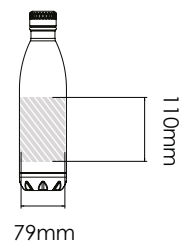

Deze drukgids is ontwikkeld voor uw grafische ontwerper, maar indien u niet daarover beschikt zal Flashbay graag uw kunstwerk en/of tekst ontwerpen die u daarna naar uw Flashbay-accountmanager kunt e-mailen. Na het indienen van uw kunstwerk bij Flashbay ontvangt u een virtuele PDF. Wij passen deze aan op uw verzoek.

Zeefdruk

Laser graving

Individuele benaming

Fotodruk

Nova 1000

Nova 750

Nova 500

Nova 260

Bedrukbaar gebied

Drukspecificaties:

- CMYK kleurinstelling
- Bij voorkeur vectormappen
- 300 dpi voor roosters