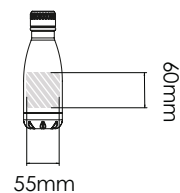

Bedrukbaar gebied

Drukspecificaties:

- ▶ CMYK kleurinstelling
- ▶ Bij voorkeur vectormappen
- ▶ 300 dpi voor roosters