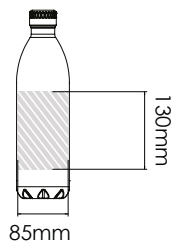

Deze drukgids is ontwikkeld voor uw grafische ontwerper, maar indien u niet daarover beschikt zal Flashbay graag uw kunstwerk en/of tekst ontwerpen die u daarna naar uw Flashbay-accountmanager kunt e-mailen. Na het indienen van uw kunstwerk bij Flashbay ontvangt u een virtuele PDF. Wij passen deze aan op uw verzoek.

Zeefdruk

Laser graving

Individuele benaming

Fotodruk

Nova 1000