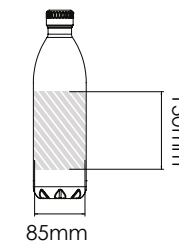

Deze drukgids is ontwikkeld voor uw grafische ontwerper, maar indien u niet daarover beschikt zal Flashbay graag uw kunstwerk en/of tekst ontwerpen die u daarna naar uw Flashbay-accountmanager kunt e-mailen. Na het indienen van uw kunstwerk bij Flashbay ontvangt u een virtuele PDF. Wij passen deze aan op uw verzoek.

Zeefdruk

Laser graving

Individuele benaming

Fotodruk

Nova 1000