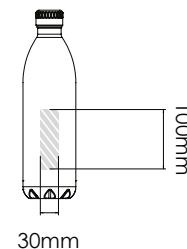

Deze drukgids is ontwikkeld voor uw grafische ontwerper, maar indien u niet daarover beschikt zal Flashbay graag uw kunstwerk en/of tekst ontwerpen die u daarna naar uw Flashbay-accountmanager kunt e-mailen. Na het indienen van uw kunstwerk bij Flashbay ontvangt u een virtuele PDF. Wij passen deze aan op uw verzoek.

Zeefdruk

Laser graving

Individuele benaming

Fotodruk

Nova 1000