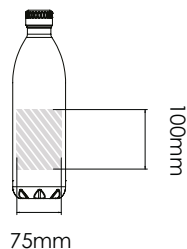

Deze drukgids is ontwikkeld voor uw grafische ontwerper, maar indien u niet daarover beschikt zal Flashbay graag uw kunstwerk en/of tekst ontwerpen die u daarna naar uw Flashbay-accountmanager kunt e-mailen. Na het indienen van uw kunstwerk bij Flashbay ontvangt u een virtuele PDF. Wij passen deze aan op uw verzoek.

Zeefdruk

Laser graving

Individuele benaming

Fotodruk

Nova 1000