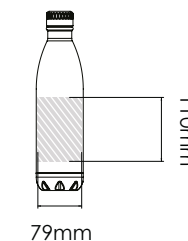

Deze drukgids is ontwikkeld voor uw grafische ontwerper, maar indien u niet daarover beschikt zal Flashbay graag uw kunstwerk en/of tekst ontwerpen die u daarna naar uw Flashbay-accountmanager kunt e-mailen. Na het indienen van uw kunstwerk bij Flashbay ontvangt u een virtuele PDF. Wij passen deze aan op uw verzoek.

Zeefdruk

Laser graving

Individuele benaming

Fotodruk

Nova 1000

Nova 750

Nova 500

Nova 260

Bedrukbaar gebied

Drukspecificaties:

- CMYK kleurinstelling
- Bij voorkeur vectormappen
- 300 dpi voor roosters