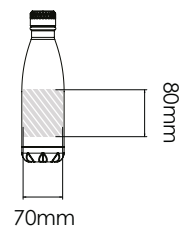

Deze drukgids is ontwikkeld voor uw grafische ontwerper, maar indien u niet daarover beschikt zal Flashbay graag uw kunstwerk en/of tekst ontwerpen die u daarna naar uw Flashbay-accountmanager kunt e-mailen. Na het indienen van uw kunstwerk bij Flashbay ontvangt u een virtuele PDF. Wij passen deze aan op uw verzoek.

Zeefdruk

Laser graving

Individuele benaming

Fotodruk

Nova 1000

Nova 750

Nova 500

Nova 260

Bedrukbaar gebied

Drukspecificaties:

- CMYK kleurinstelling
- Bij voorkeur vectormappen
- 300 dpi voor roosters