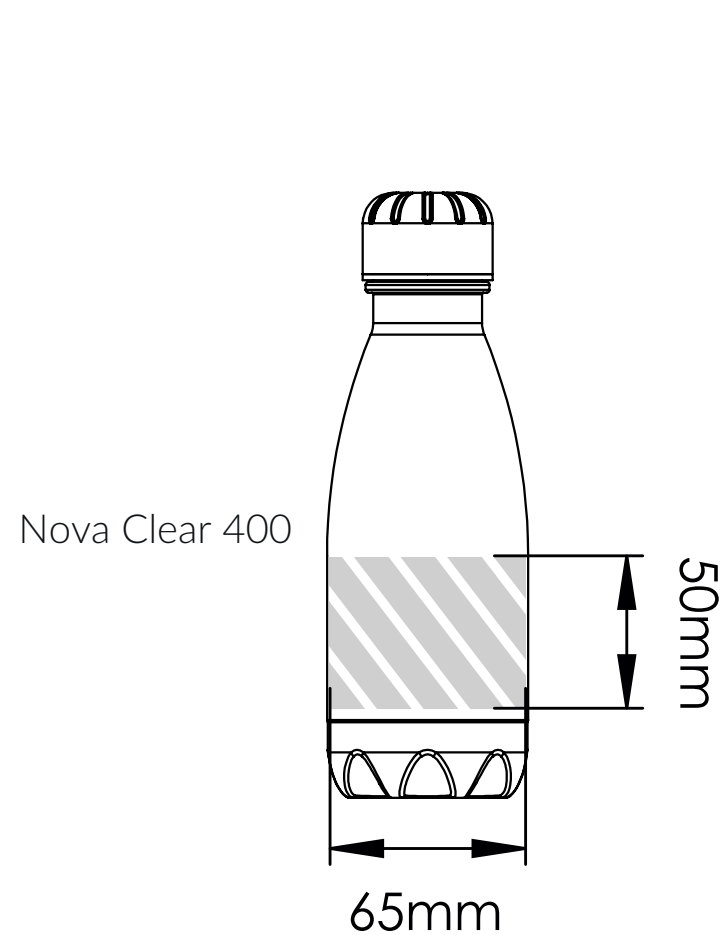

## Zeedruk

Bedrukbaar gebied 

- Drukspecificaties:**
- ▶ CMYK kleurinstelling
  - ▶ Bij voorkeur vectormappen
  - ▶ 300 dpi voor roosters