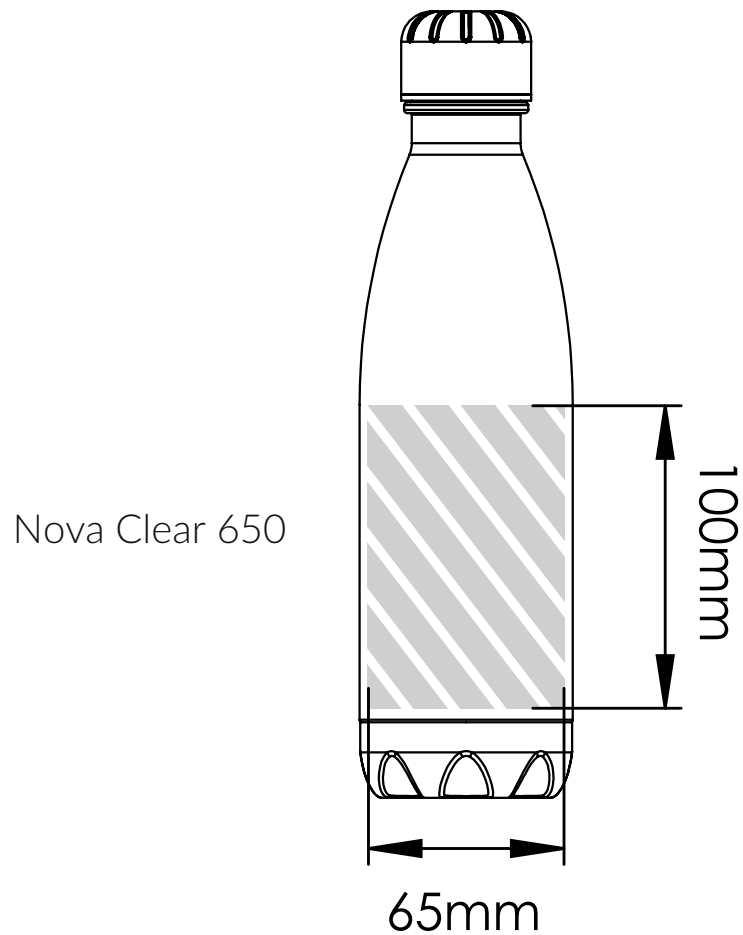

## Zeedruk

Bedrukbaar gebied 

- Drukspecificaties:**
- ▶ CMYK kleurinstelling
  - ▶ Bij voorkeur vectormappen
  - ▶ 300 dpi voor roosters