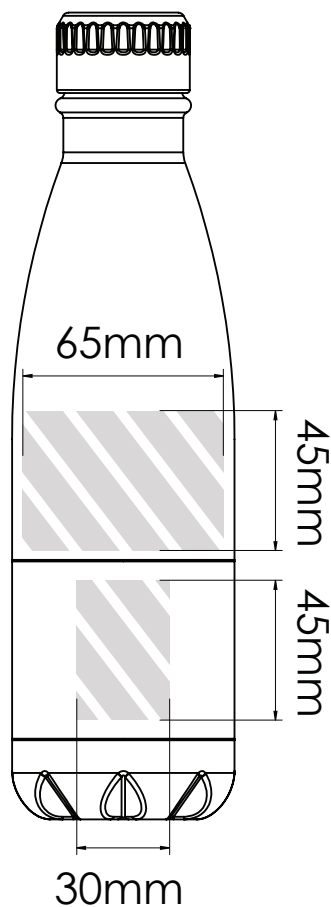

Na het indienen van uw kunstwerk bij Flashbay ontvangt u een virtuele PDF.

Wij passen deze aan op uw verzoek.

Zeefdruk

Laser graving

Individuele benaming

Bedrukbaar gebied

Drukspecificaties:

- ▶ CMYK kleurinstelling
- ▶ Bij voorkeur vectormappen
- ▶ 300 dpi voor roosters