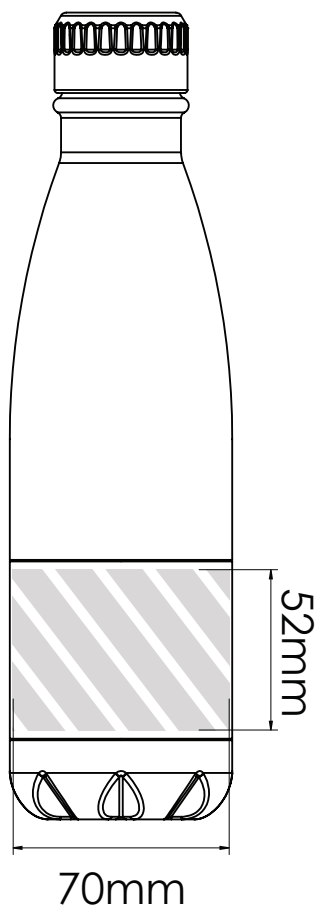

Na het indienen van uw kunstwerk bij Flashbay ontvangt u een virtuele PDF.

Wij passen deze aan op uw verzoek.

Zeefdruk

Laser graving

Individuele benaming

Bedrukbaar gebied

Drukspecificaties:

- ▶ CMYK kleurinstelling
- ▶ Bij voorkeur vectormappen
- ▶ 300 dpi voor roosters