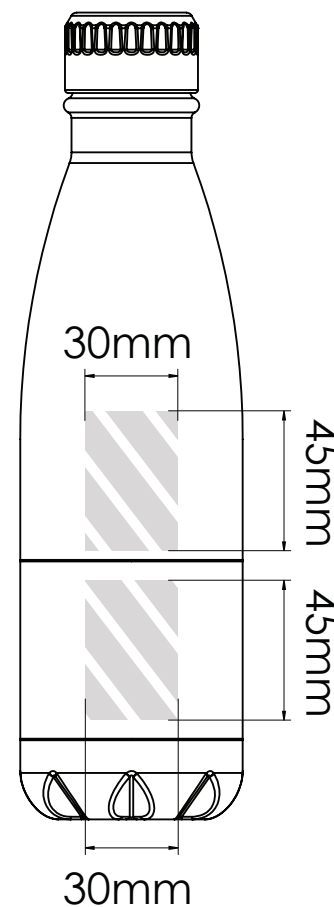

Na het indienen van uw kunstwerk bij Flashbay ontvangt u een virtuele PDF.

Wij passen deze aan op uw verzoek.

Zeefdruk

Laser graving

Individuele benaming

Bedrukbaar gebied

Drukspecificaties:

- ▶ CMYK kleurinstelling
- ▶ Bij voorkeur vectormappen
- ▶ 300 dpi voor roosters