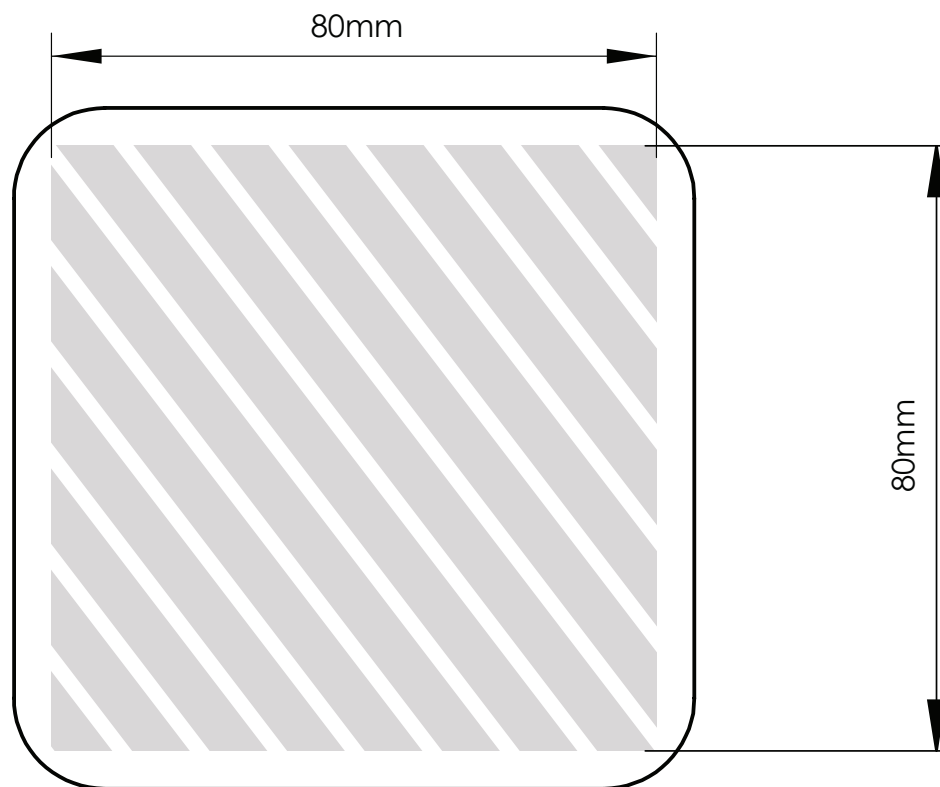

Zeefdruk | Laser graving | Individuele benaming

Bedrukbaar gebied 

Drukspecificaties:

- ▶ CMYK kleurinstelling
- ▶ Bij voorkeur vectormappen
- ▶ 300 dpi voor roosters