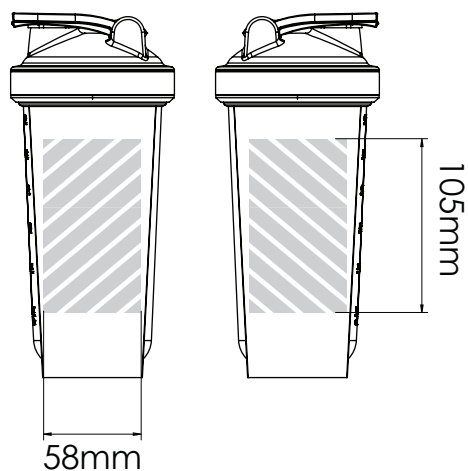

Zeefdruk

Laser graving | Individuele benaming

750ml

550ml

Bedrukbaar gebied

Drukspecificaties:

- ▶ CMYK kleurinstelling
- ▶ Bij voorkeur vectormappen
- ▶ 300 dpi voor roosters