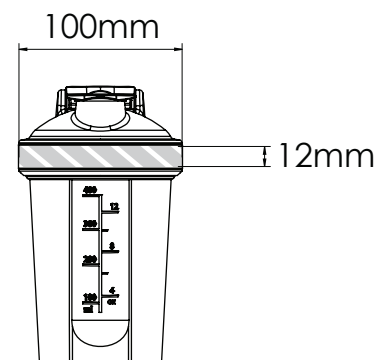

Zeefdruk

Laser graving | Individuele benaming

750ml

550ml

Bedrukbaar gebied

Drukspecificaties:

- ▶ CMYK kleurinstelling
- ▶ Bij voorkeur vectormappen
- ▶ 300 dpi voor roosters