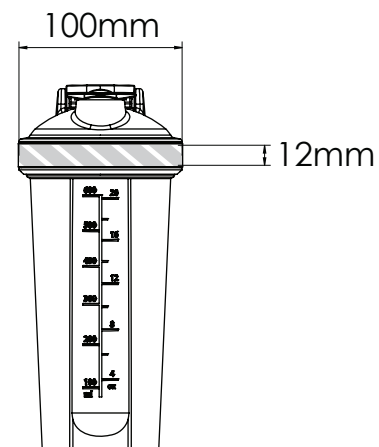

Zeefdruk

Laser graving | Individuele benaming

750ml

550ml

Bedrukbaar gebied

Drukspecificaties:

- ▶ CMYK kleurinstelling
- ▶ Bij voorkeur vectormappen
- ▶ 300 dpi voor roosters