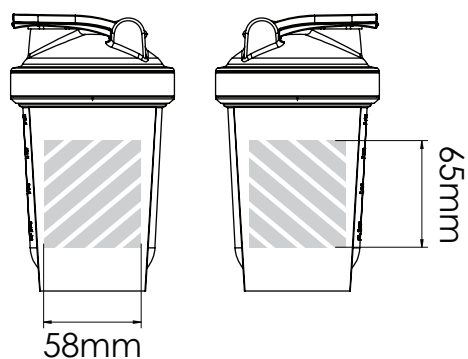

Zeefdruk

Laser graving | Individuele benaming

750ml

550ml

Bedrukbaar gebied

Drukspecificaties:

- ▶ CMYK kleurinstelling
- ▶ Bij voorkeur vectormappen
- ▶ 300 dpi voor roosters