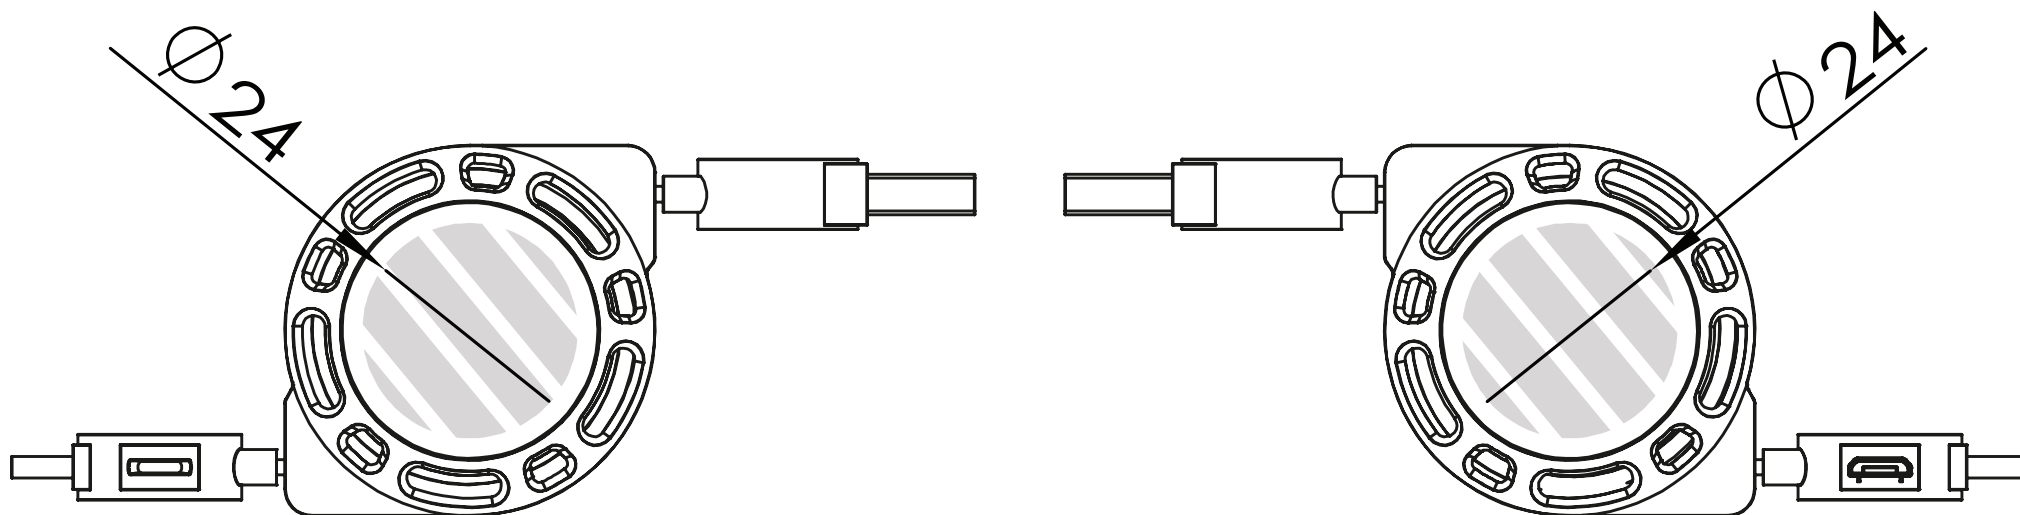

Deze drukgids is ontwikkeld voor uw grafische ontwerper, maar indien u niet daarover beschikt zal Flashbay graag uw kunstwerk en/of tekst ontwerpen die u daarna naar uw Flashbay-accountmanager kunt e-mailen. Na het indienen van uw kunstwerk bij Flashbay ontvangt u een virtuele PDF. Wij passen deze aan op uw verzoek.

Fotodruk | Laser graving | Individuele benaming

Bedrukbaar gebied

Drukspecificaties:

- CMYK kleurinstelling
- Bij voorkeur vectormappen
- 300 dpi voor roosters