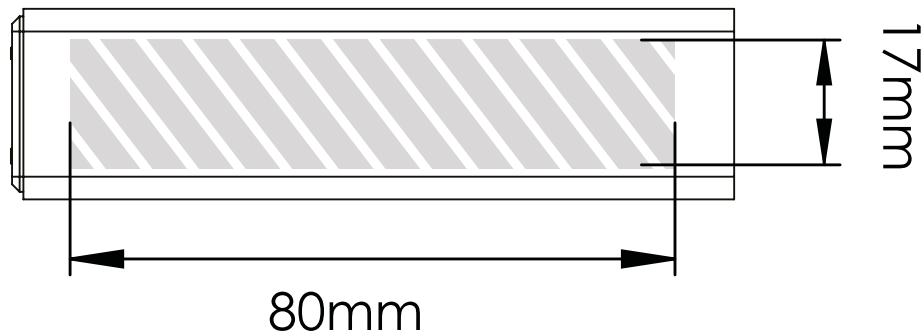

Zeefdruk

Laser graving | Individuele benaming

Bedrukbaar gebied 

Drukspecificaties:

- ▶ CMYK kleurinstelling
- ▶ Bij voorkeur vectormappen
- ▶ 300 dpi voor roosters