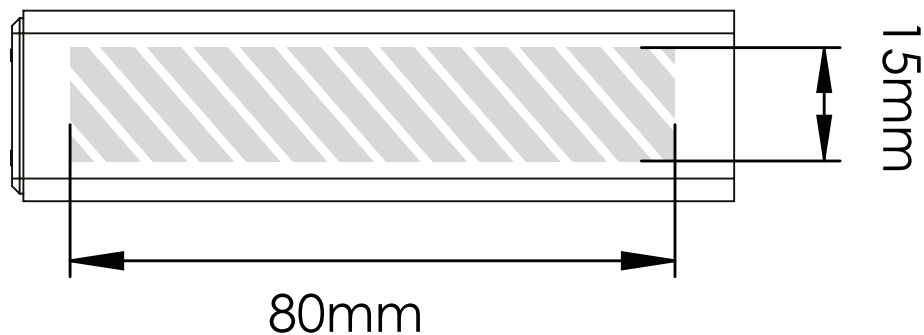

Zeefdruk

Laser graving | Individuele benaming

Bedrukbaar gebied 

Drukspecificaties:

- ▶ CMYK kleurinstelling
- ▶ Bij voorkeur vectormappen
- ▶ 300 dpi voor roosters