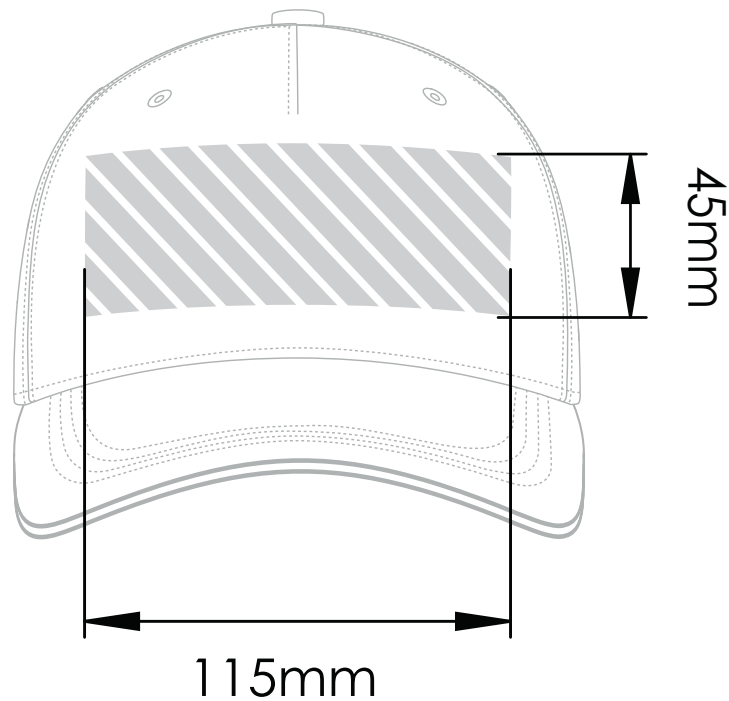

Borduurwerk

Fotodruk

Bedrukbaar gebied 

Drukspecificaties:

- ▶ CMYK kleurinstelling
- ▶ Bij voorkeur vectormappen
- ▶ 300 dpi voor roosters