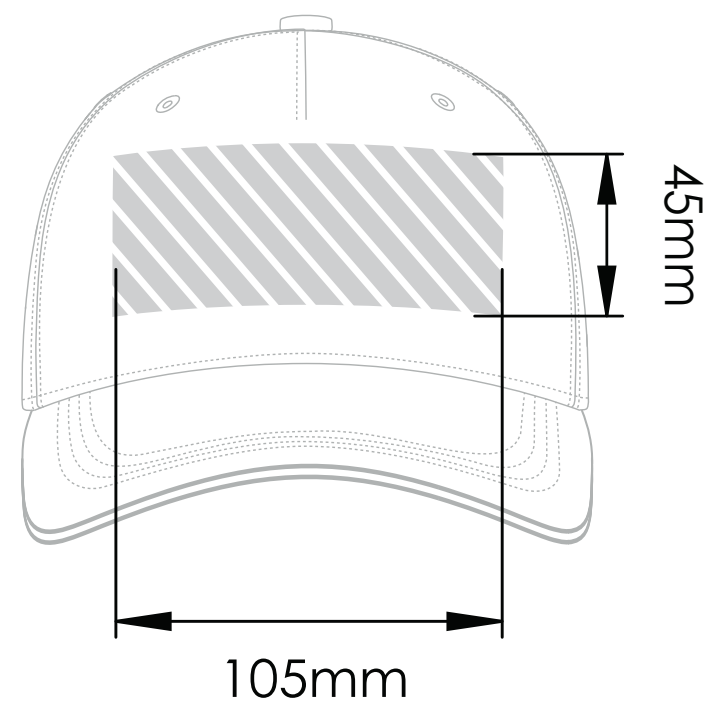

Borduurwerk

Fotodruk

Bedrukbaar gebied 

Drukspecificaties:

- ▶ CMYK kleurinstelling
- ▶ Bij voorkeur vectormappen
- ▶ 300 dpi voor roosters