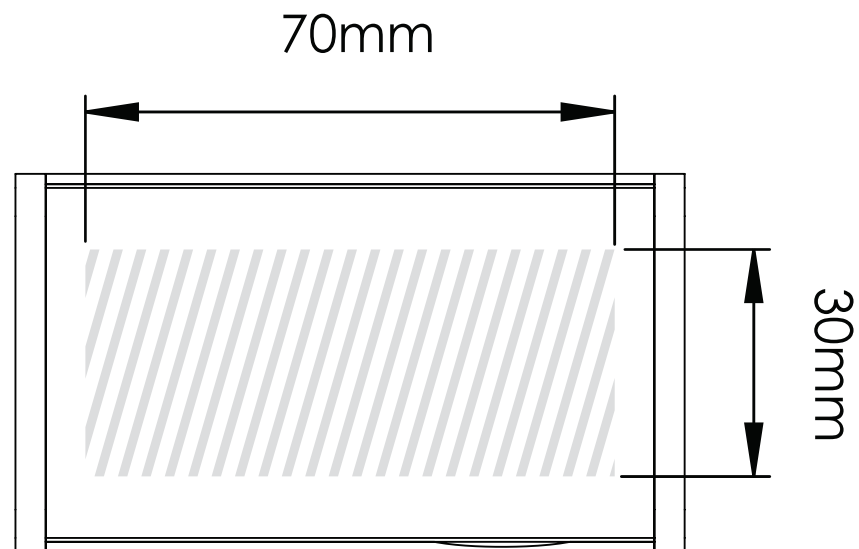

Zeefdruk | Laser graving

Bedrukbaar gebied 

Drukspecificaties:

- ▶ CMYK kleurinstelling
- ▶ Bij voorkeur vectormappen
- ▶ 300 dpi voor roosters