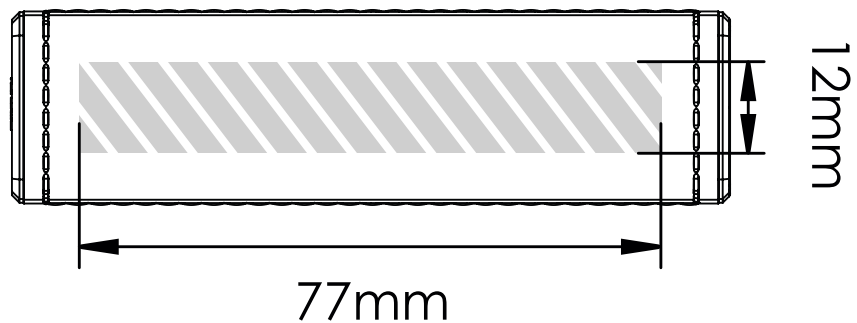

Zeefdruk

Embossing

Bedrukbaar gebied 

Drukspecificaties:

- ▶ CMYK kleurinstelling
- ▶ Bij voorkeur vectormappen
- ▶ 300 dpi voor roosters