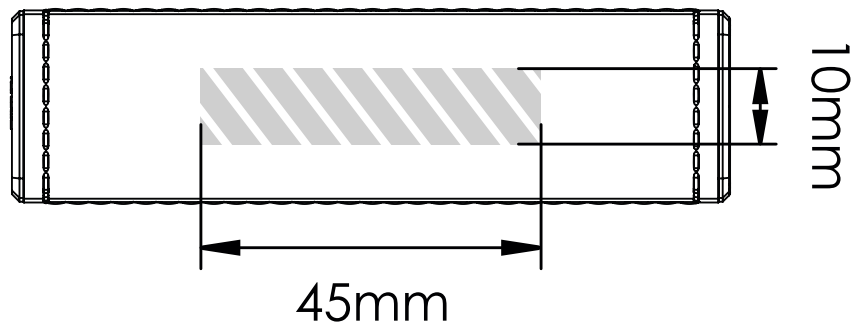

Zeefdruk

Embossing

Bedrukbaar gebied 

Drukspecificaties:

- ▶ CMYK kleurinstelling
- ▶ Bij voorkeur vectormappen
- ▶ 300 dpi voor roosters