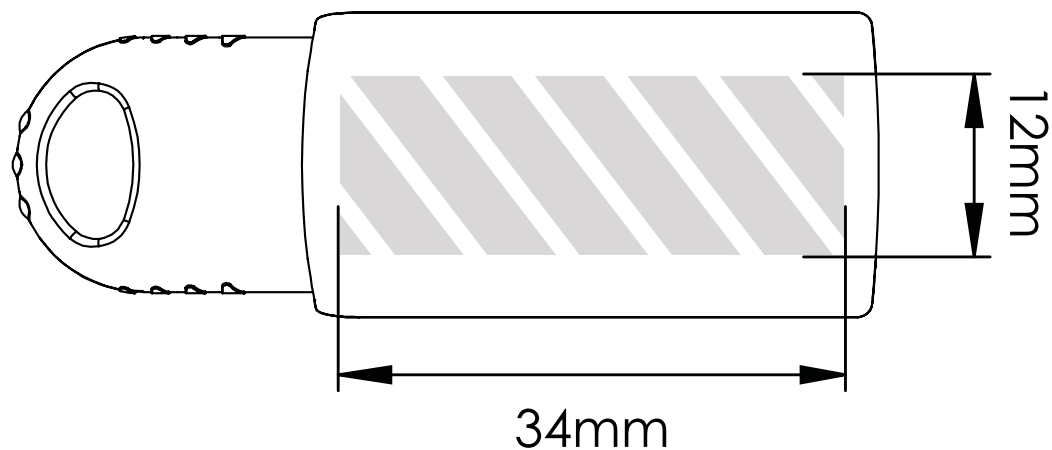

Zeefdruk | Fotodruk

Bedrukbaar gebied 

Drukspecificaties:

- ▶ CMYK kleurinstelling
- ▶ Bij voorkeur vectormappen
- ▶ 300 dpi voor roosters