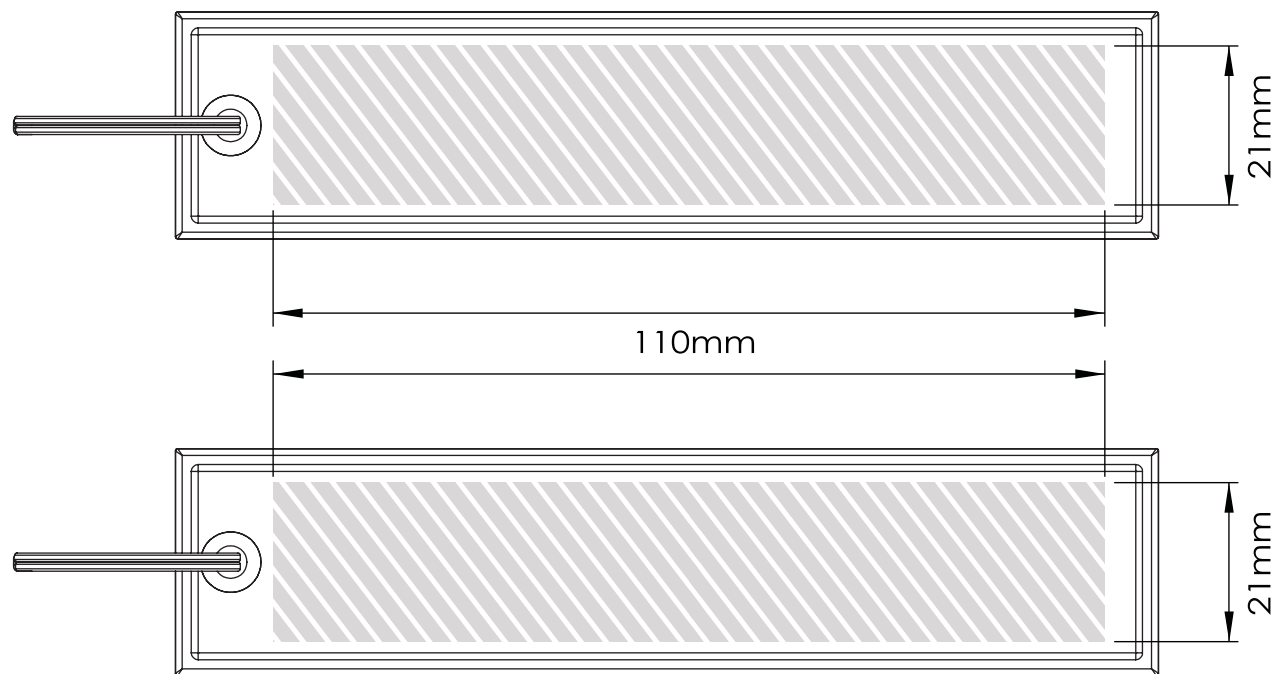

Borduurwerk

Bedrukbaar gebied 

- Drukspecificaties:**
- ▶ CMYK kleurinstelling
 - ▶ Bij voorkeur vectormappen
 - ▶ 300 dpi voor roosters