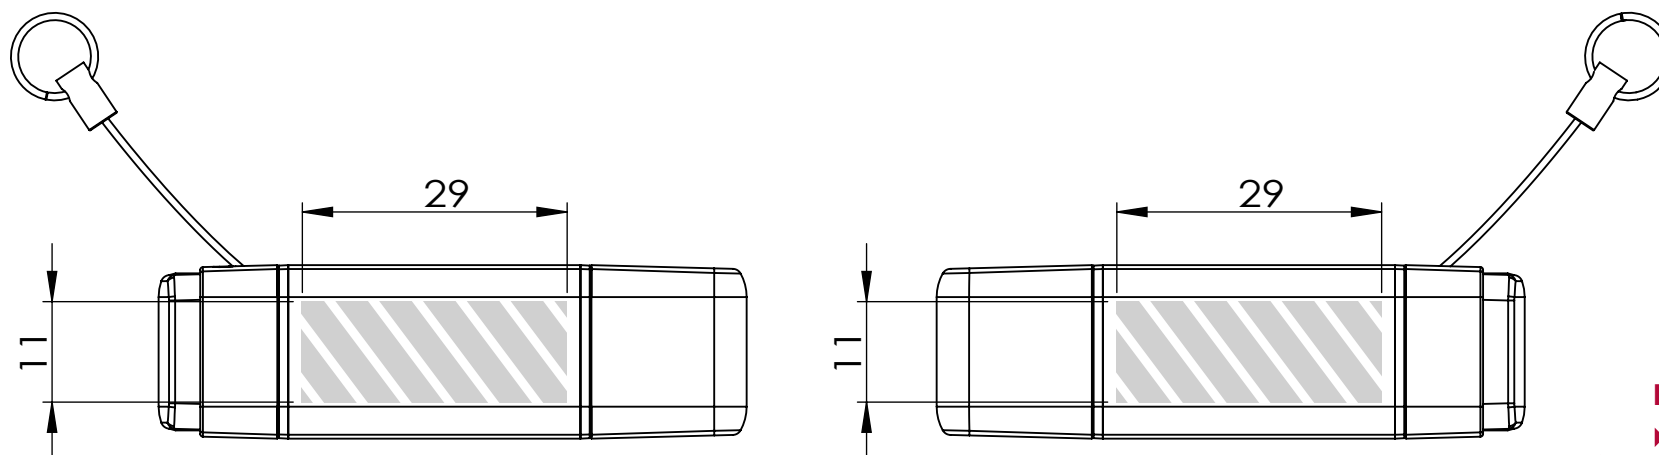

Zeefdruk

Laser graving | Individuele benaming

Bedrukbaar gebied

Drukspecificaties:

- ▶ CMYK kleurinstelling
- ▶ Bij voorkeur vectormappen
- ▶ 300 dpi voor roosters