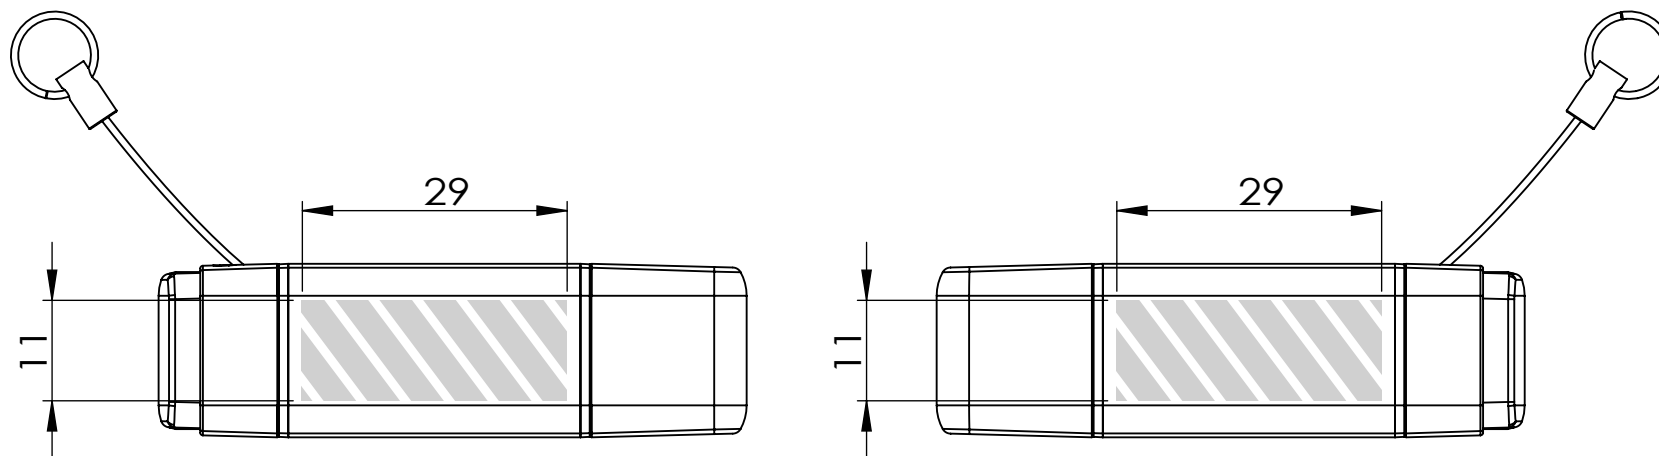

Zeefdruk

Laser graving | Individuele benaming

Bedrukbaar gebied

Drukspecificaties:

- ▶ CMYK kleurinstelling
- ▶ Bij voorkeur vectormappen
- ▶ 300 dpi voor roosters