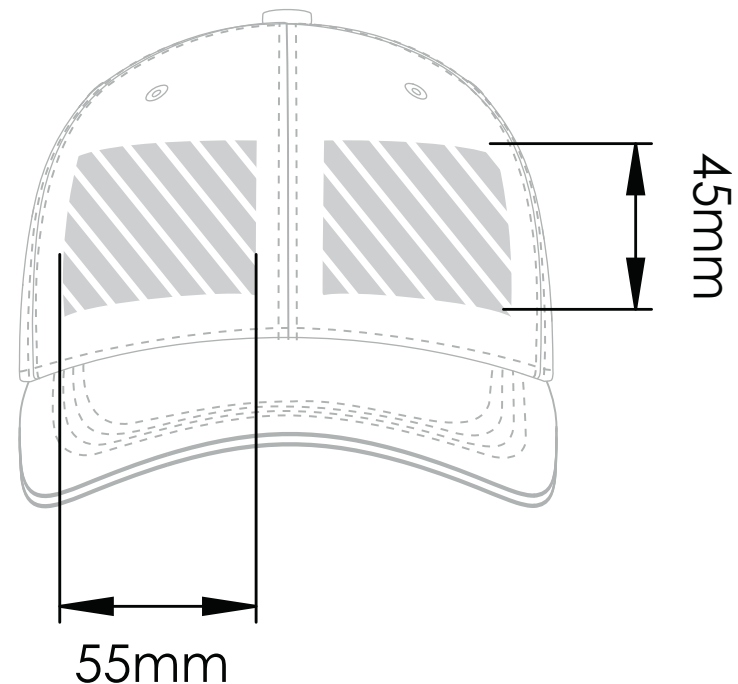

Borduurwerk

Fotodruk

Bedrukbaar gebied 

Drukspecificaties:

- ▶ CMYK kleurinstelling
- ▶ Bij voorkeur vectormappen
- ▶ 300 dpi voor roosters