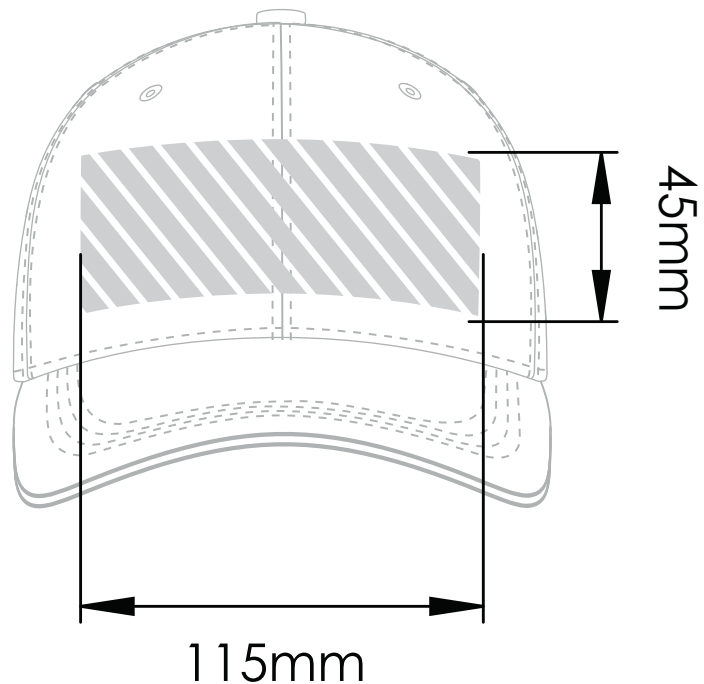

Borduurwerk

Fotodruk

Bedrukbaar gebied 

Drukspecificaties:

- ▶ CMYK kleurinstelling
- ▶ Bij voorkeur vectormappen
- ▶ 300 dpi voor roosters