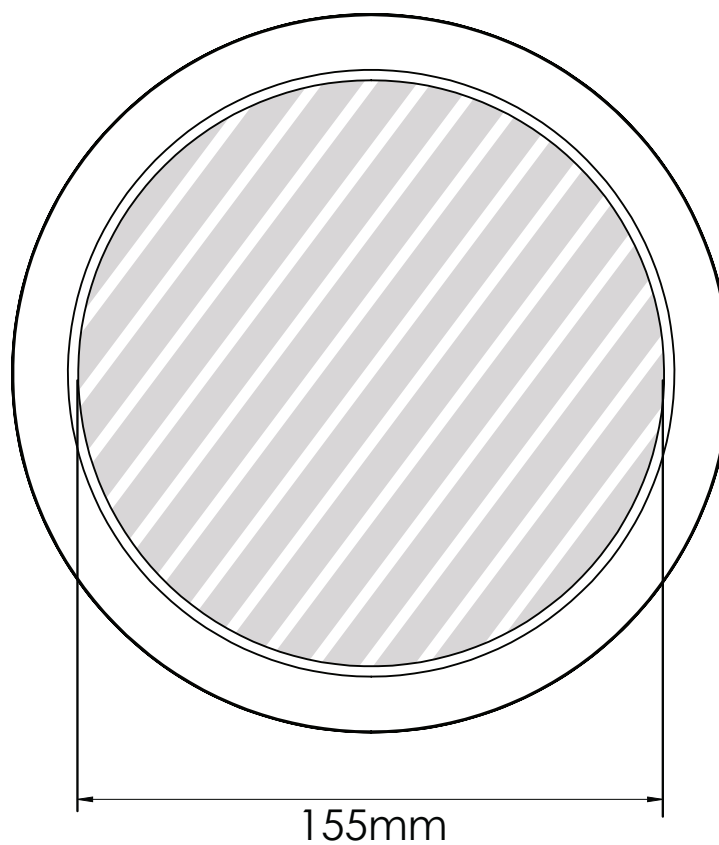

Fotodruk

Bedrukbaar gebied 

Drukspecificaties:

- ▶ CMYK kleurinstelling
- ▶ Bij voorkeur vectormappen
- ▶ 300 dpi voor roosters