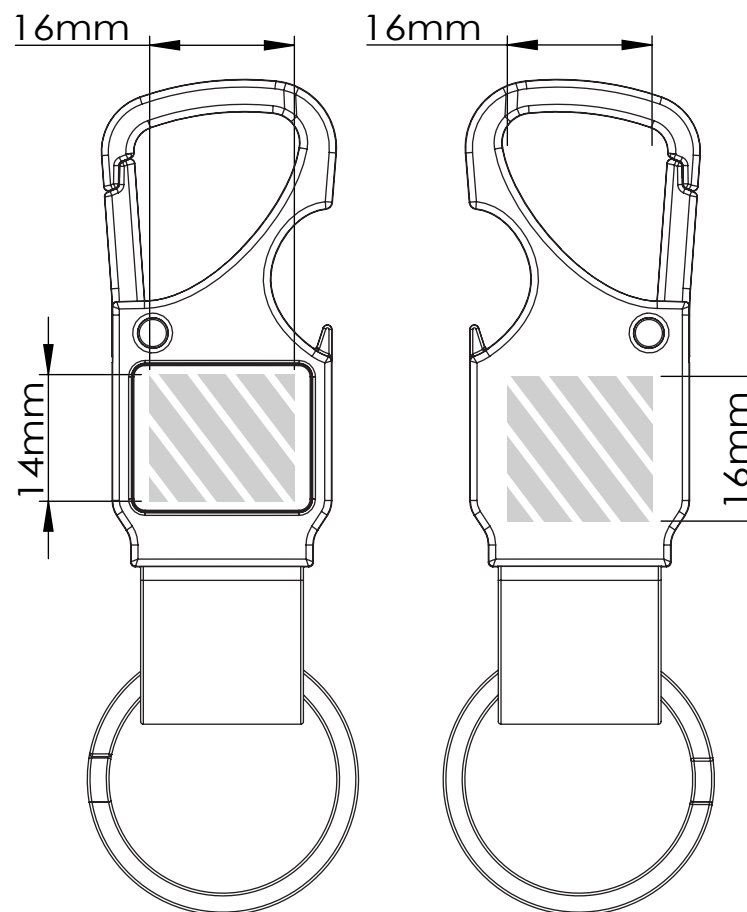

Zeefdruk

Laser graving | Individuele benaming

Bedrukbaar gebied 

Drukspecificaties:

- ▶ CMYK kleurinstelling
- ▶ Bij voorkeur vectormappen
- ▶ 300 dpi voor roosters