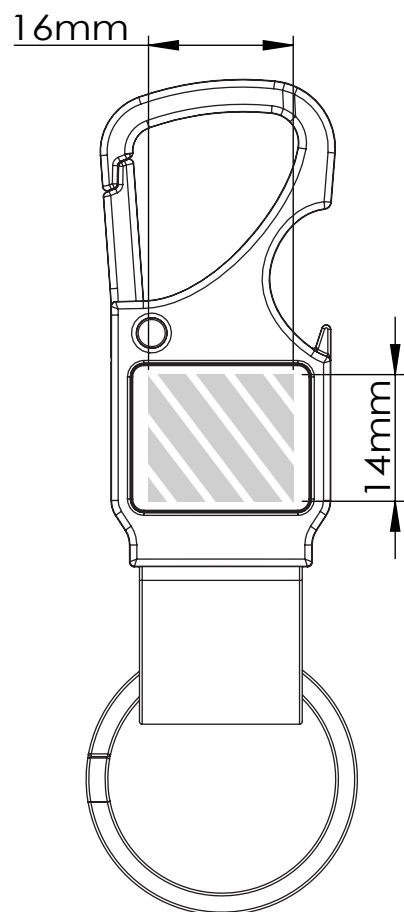

Zeefdruk

Laser graving | Individuele benaming

Bedrukbaar gebied 

Drukspecificaties:

- ▶ CMYK kleurinstelling
- ▶ Bij voorkeur vectormappen
- ▶ 300 dpi voor roosters