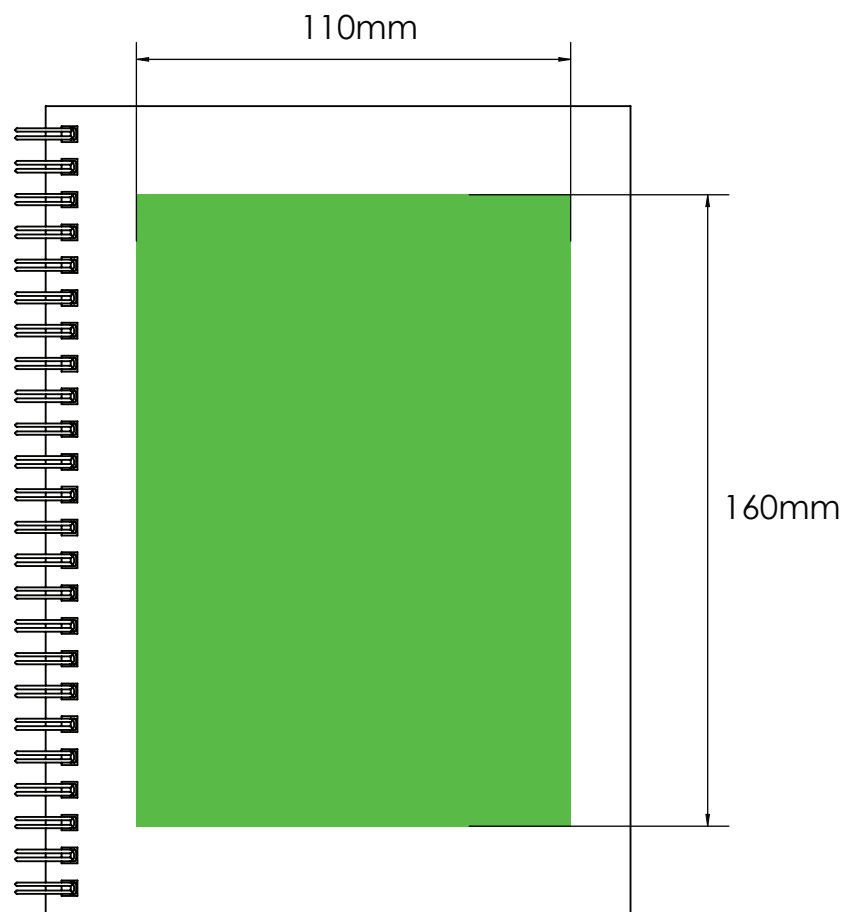

Fotodruk

Bedrukbaar gebied 

Drukspecificaties:

- ▶ CMYK kleurinstelling
- ▶ Bij voorkeur vectormappen
- ▶ 300 dpi voor roosters