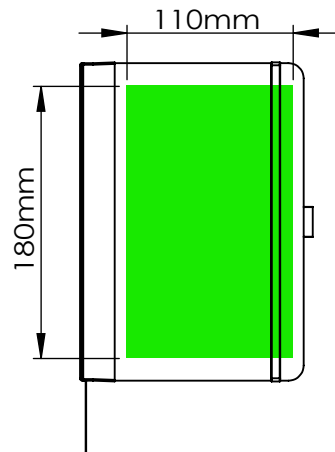

Fotodruk

Laser gravering | Individuele benaming

A5

A6

Mogelijke positie van drukgebied

Maximaal beschikbaar drukgebied

Drukspecificaties:

- ▶ CMYK kleurinstelling
- ▶ Bij voorkeur vectormappen
- ▶ 300 dpi voor roosters