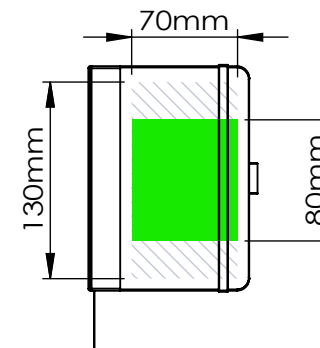

Fotodruk

Laser gravering | Individuele benaming

A5

A6

Mogelijke positie van drukgebied

Maximaal beschikbaar drukgebied

Drukspecificaties:

- ▶ CMYK kleurinstelling
- ▶ Bij voorkeur vectormappen
- ▶ 300 dpi voor roosters