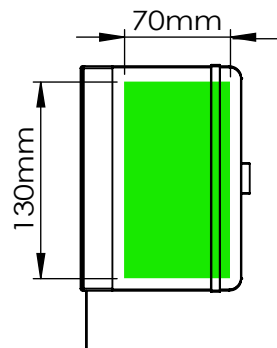

Fotodruk

Laser gravering | Individuele benaming

A5

A6

Mogelijke positie van drukgebied

Maximaal beschikbaar drukgebied

Drukspecificaties:

- ▶ CMYK kleurinstelling
- ▶ Bij voorkeur vectormappen
- ▶ 300 dpi voor roosters