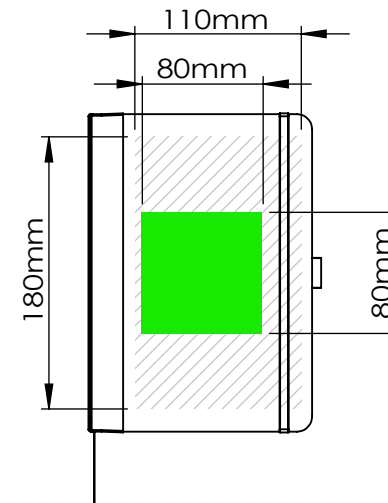

Fotodruk

Laser gravering | Individuele benaming

A5

A6

Mogelijke positie van drukgebied

Maximaal beschikbaar drukgebied

Drukspecificaties:

- ▶ CMYK kleurinstelling
- ▶ Bij voorkeur vectormappen
- ▶ 300 dpi voor roosters