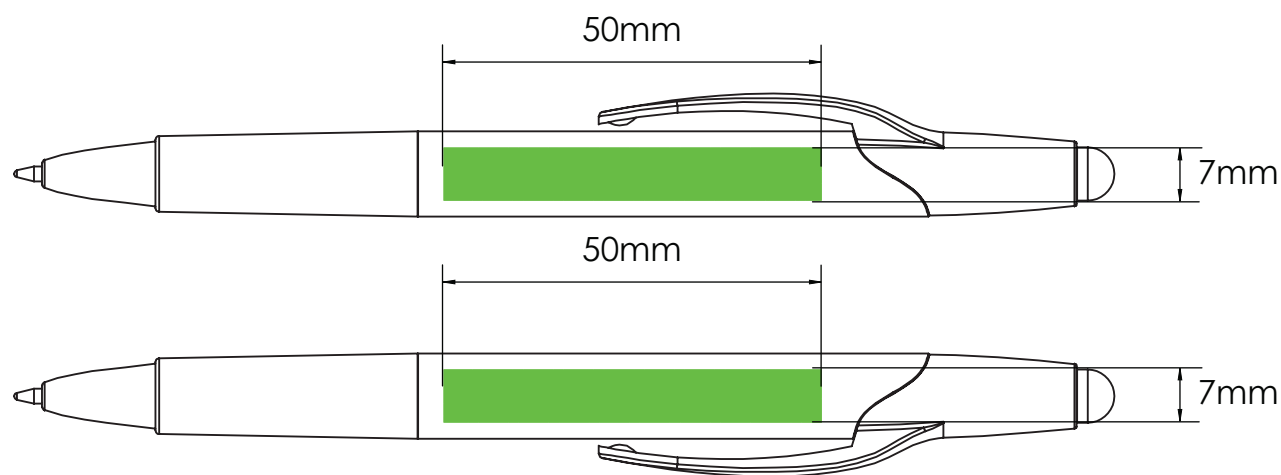

Fotodruk

Bedrukbaar gebied 

Drukspecificaties:

- ▶ CMYK kleurinstelling
- ▶ Bij voorkeur vectormappen
- ▶ 300 dpi voor roosters