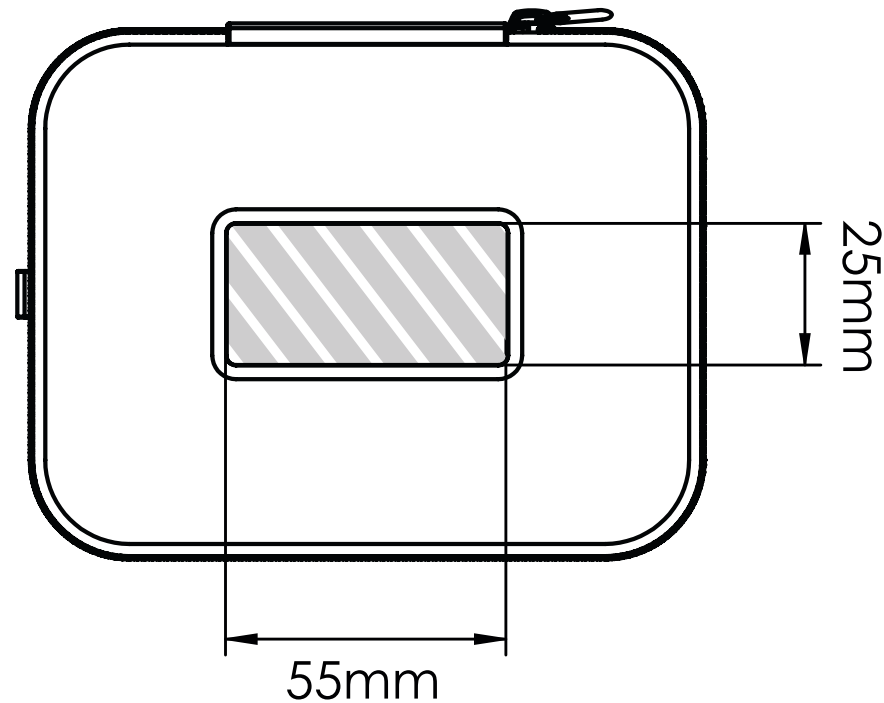

Zeefdruk | Laser graving | Individuele benaming

Bedrukbaar gebied 

Drukspecificaties:

- ▶ CMYK kleurinstelling
- ▶ Bij voorkeur vectormappen
- ▶ 300 dpi voor roosters